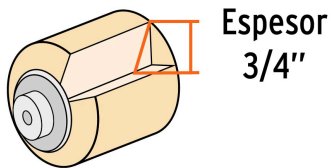

Superficie rugosa