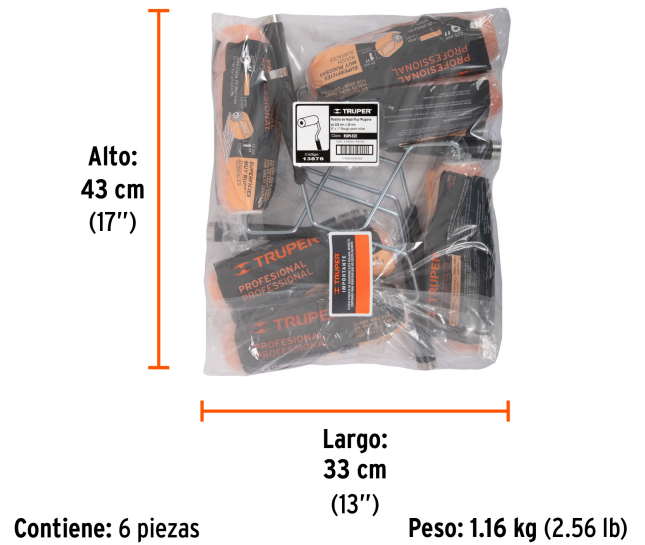

**Certificaciones y garantías**

- Garantizado contra defectos de fabricación o mano de obra. La garantía se puede hacer válida con cualquier distribuidor de TRUPER

Especificaciones

Superficies	Muy rugosas
Largo	9" (23 cm)
Espesor de felpa	1"
Empaque individual	Bolsa
Inner	6
Máster	48
Pallet	768

País de origen

Fabricado en México bajo las estrictas especificaciones de GRUPO TRUPER

Datos de Empaque (Medidas y pesos aproximados)

Empaque Individual	Medidas: Alto: 35.5 cm (14") Ancho: 6 cm (2 1/4") Largo: 25 cm (9 3/4") Peso: 0.16 kg (0.35 lb)
Inner	Medidas: Alto: 43 cm (17") Ancho: 6 cm (2 1/4") Largo: 33 cm (13") Peso: 1.16 kg (2.56 lb)
Master	Medidas: Alto: 50.5 cm (20") Ancho: 33.5 cm (13 1/4") Largo: 44 cm (17 1/4") Peso: 9.8 kg (21.61 lb)

Imágenes complementarias

Maneral de
acero galvanizado

Mango de
polipropileno

Felpa de poliéster
de alta densidad

Superficie muy rugosa

Espesor
1"

Largo
9" (23 cm)

© 2026 TRUPER, S.A. DE C.V. TODOS LOS DERECHOS RESERVADOS.

Imágenes complementarias

EMPAQUE INDIVIDUAL

EMPAQUE INNER

EMPAQUE MASTER