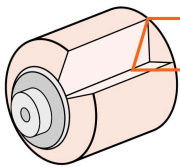

País de origen

Fabricado en México bajo las estrictas especificaciones de GRUPO TRUPER

Datos de Empaque (Medidas y pesos aproximados)

Empaque Individual	Medidas: Alto: 35.5 cm (14") Ancho: 6 cm (2 1/4") Largo: 25 cm (9 3/4") Peso: 0.16 kg (0.35 lb)
Inner	Medidas: Alto: 43 cm (17") Ancho: 6 cm (2 1/4") Largo: 33 cm (13") Peso: 1.16 kg (2.56 lb)
Master	Medidas: Alto: 50.5 cm (20") Ancho: 33.5 cm (13 1/4") Largo: 44 cm (17 1/4") Peso: 9.8 kg (21.61 lb)

Imágenes complementarias

Maneral de
acero galvanizado

Mango de
polipropileno

Felpa de poliéster
de alta densidad

Superficie muy rugosa

Espesor
1"

Largo
9" (23 cm)

© 2026 TRUPER, S.A. DE C.V. TODOS LOS DERECHOS RESERVADOS.