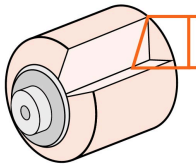

País de origen

Fabricado en México bajo las estrictas especificaciones de GRUPO TRUPER

Datos de Empaque (Medidas y pesos aproximados)

Empaque Individual	Medidas: Alto: 35.5 cm (14") Ancho: 6 cm (2 1/4") Largo: 25 cm (9 3/4") Peso: 0.16 kg (0.35 lb)
Inner	Medidas: Alto: 43 cm (17") Ancho: 6 cm (2 1/4") Largo: 33 cm (13") Peso: 1.16 kg (2.56 lb)
Master	Medidas: Alto: 50.5 cm (20") Ancho: 33.5 cm (13 1/4") Largo: 44 cm (17 1/4") Peso: 9.8 kg (21.61 lb)

Imágenes complementarias

Maneral de
acero galvanizado

Mango de
polipropileno

Felpa de poliéster
de alta densidad

Espesor
1"

Largo
9" (23 cm)

Superficie muy rugosa

© 2026 TRUPER, S.A. DE C.V. TODOS LOS DERECHOS RESERVADOS.