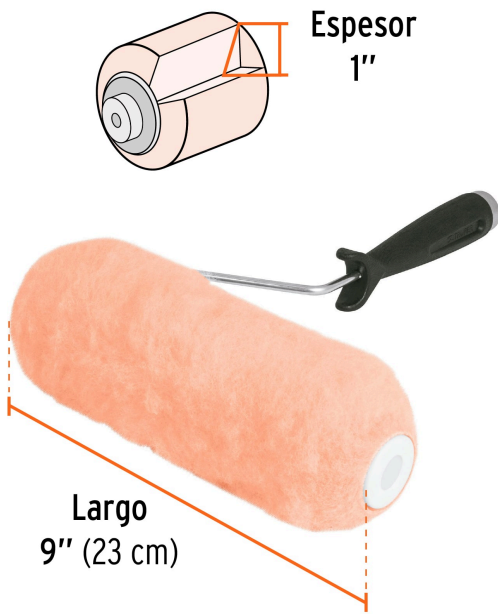

TRUPER

CÓDIGO: 13878 CLAVE: ROPI-925

Rodillo para pintar 9 x 1" superficies muy rugosas, TRUPER

- Felpa de poliéster de alta densidad en color melón para **uso profesional 2X más eficiente** que cubre áreas de mayor tamaño en menos tiempo
- Maneral de acero galvanizado y mango de polipropileno
- Maneral y felpa reutilizables
- Para todo tipo de pinturas

**Certificaciones y garantías**

- Garantizado contra defectos de fabricación o mano de obra. La garantía se puede hacer válida con cualquier distribuidor de TRUPER

Especificaciones

Superficies	Muy rugosas
Largo	9" (23 cm)
Espesor de felpa	1"
Empaque individual	Bolsa
Inner	6
Máster	48
Pallet	768

Imágenes complementarias

Maneral de
acero galvanizado

Mango de
polipropileno

Felpa de poliéster
de alta densidad

Espesor
1"

Largo
9" (23 cm)

Superficie muy rugosa

© 2026 TRUPER, S.A. DE C.V. TODOS LOS DERECHOS RESERVADOS.

Imágenes complementarias

EMPAQUE INDIVIDUAL

EMPAQUE INNER

EMPAQUE MASTER

Imágenes complementarias