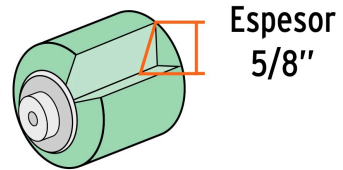

Imágenes complementarias

Maneral de acero galvanizado

Mango de polipropileno

Felpa de poliéster de alta densidad

Superficie poco rugosa

EMPAQUE INDIVIDUAL

Peso: 0.16 kg (0.4 lb)

Imágenes complementarias