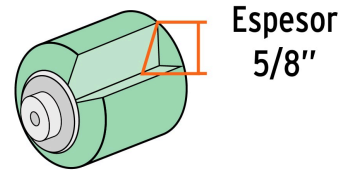

Imágenes complementarias

Maneral de acero galvanizado

Mango de polipropileno

Felpa de poliéster de alta densidad

Espesor 5/8"

Largo 7" (18 cm)

Superficie poco rugosa

**Imágenes complementarias**