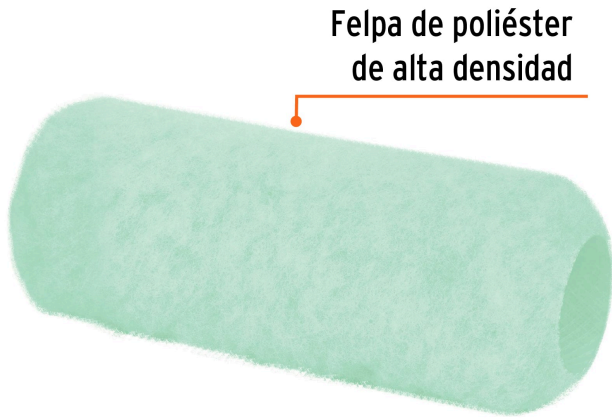

TRUPER

CÓDIGO: 13892 CLAVE: R-ROPI-715

Felpa para rodillo 7 x 5/8" superficies poco rugosas, TRUPER

- Felpa de alta densidad, en color verde para uso profesional 2X más eficiente que cubre áreas de mayor tamaño en menos tiempo
- Tubo de polipropileno
- Maneral y felpa reutilizables
- Para ROPI-715 marca TRUPER®

**Certificaciones y garantías**

- Garantizado contra defectos de fabricación o mano de obra. La garantía se puede hacer válida con cualquier distribuidor de TRUPER

Especificaciones

| | |
|--------------------|------------|
| Largo | 7" (18 cm) |
| Espesor | 5/8" |
| Empaque individual | Bolsa |
| Inner | 6 |
| Máster | 48 |
| Pallet | 1872 |

País de origen**Fabricado en México bajo las estrictas especificaciones de GRUPO TRUPER**

Imágenes complementarias

Para rodillo de pintura

ROPI-715

EMPAQUE INDIVIDUAL

Peso: 0.04 kg (0.1 lb)

Imágenes complementarias