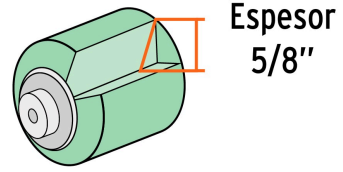

Imágenes complementarias