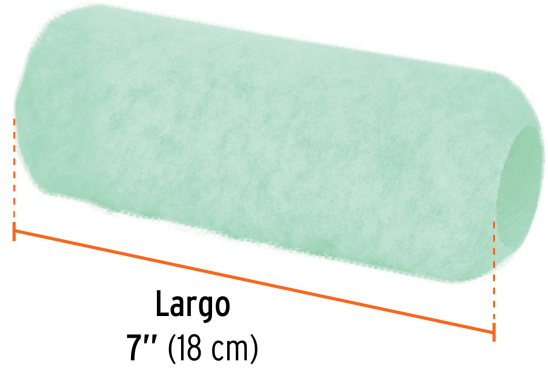

TRUPER

CÓDIGO: 13892 CLAVE: R-ROPI-715

Felpa para rodillo 7 x 5/8" superficies poco rugosas, TRUPER

- Felpa de alta densidad, en color verde para uso profesional 2X más eficiente que cubre áreas de mayor tamaño en menos tiempo
- Tubo de polipropileno
- Maneral y felpa reutilizables
- Para ROPI-715 marca TRUPER®

**Certificaciones y garantías**

- Garantizado contra defectos de fabricación o mano de obra. La garantía se puede hacer válida con cualquier distribuidor de TRUPER

Especificaciones

| | |
|--------------------|------------|
| Largo | 7" (18 cm) |
| Espesor | 5/8" |
| Empaque individual | Bolsa |
| Inner | 6 |
| Máster | 48 |
| Pallet | 1872 |

País de origen**Fabricado en México bajo las estrictas especificaciones de GRUPO TRUPER**

Imágenes complementarias

Para rodillo de pintura

ROPI-715

EMPAQUE INDIVIDUAL

Peso: 0.04 kg (0.1 lb)

Imágenes complementarias