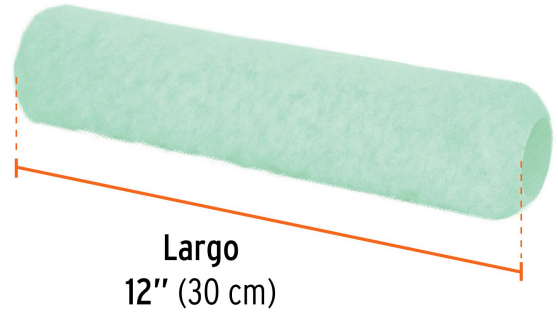

TRUPER

CÓDIGO: 13893 CLAVE: R-ROPI-1215

Felpa para rodillo 12x5/8" superficies poco rugosas, TRUPER

- Felpa de poliéster de alta densidad en color verde para **uso profesional 2 X más eficiente** que cubre áreas de mayor tamaño en menos tiempo
- Tubo de polipropileno
- Maneral y felpa reutilizables
- Para ROPI-1215 marca TRUPER®

**Certificaciones y garantías**

- Garantizado contra defectos de fabricación o mano de obra. La garantía se puede hacer válida con cualquier distribuidor de TRUPER

Especificaciones

Largo	12" (30 cm)
Espesor	5/8"
Empaque individual	Bolsa
Inner	6
Máster	48
Pallet	576

País de origen**Fabricado en México bajo las estrictas especificaciones de GRUPO TRUPER**

Imágenes complementarias

Para rodillo de pintura

ROPI-1215

EMPAQUE INDIVIDUAL

Peso: 0.07 kg (15 lb)

Imágenes complementarias