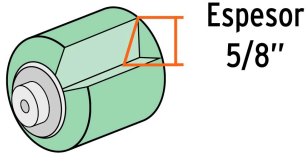

Imágenes complementarias