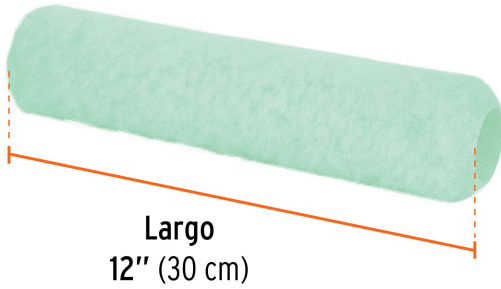

TRUPER

CÓDIGO: 13893 CLAVE: R-ROPI-1215

Felpa para rodillo 12"x5/8" superficies poco rugosas, TRUPER

- Felpa de poliéster de alta densidad en color verde para **uso profesional 2 X más eficiente** que cubre áreas de mayor tamaño en menos tiempo
- Tubo de polipropileno
- Maneral y felpa reutilizables
- Para ROPI-1215 marca TRUPER®

**Certificaciones y garantías**

- Garantizado contra defectos de fabricación o mano de obra. La garantía se puede hacer válida con cualquier distribuidor de TRUPER

Especificaciones

Largo	12" (30 cm)
Espesor	5/8"
Empaque individual	Bolsa
Inner	6
Master	48
Pallet	576

País de origen**Fabricado en México bajo las estrictas especificaciones de GRUPO TRUPER**

Imágenes complementarias

Imágenes complementarias

Para rodillo de pintura

ROPI-1215

EMPAQUE INDIVIDUAL

Peso: 0.07 kg (15 lb)