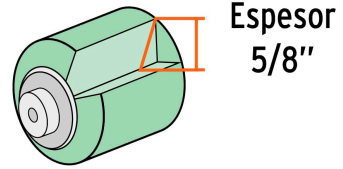

Imágenes complementarias