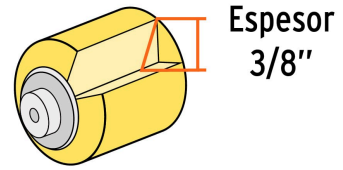

Imágenes complementarias