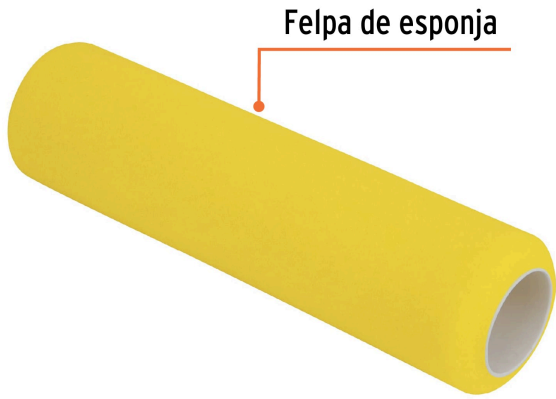

TRUPER

CÓDIGO: 13898 CLAVE: R-ROPI-910E

Felpa para rodillo 9 x 3/8" de esponja, superficies lisas

- Felpa de esponja en color amarillo
- Tubo de polipropileno
- Su gran poder de absorción lo hace ideal para pintar grandes superficies
- Para ROPI-910E marca TRUPER®

**Certificaciones y garantías**

• Garantizado contra defectos de fabricación o mano de obra. La garantía se puede hacer válida con cualquier distribuidor de TRUPER

Especificaciones

Superficies	Lisas
Largo	9" (23 cm)
Espesor	3/8"
Empaque individual	Bolsa
Inner	6
Máster	48
Pallet	1152

País de origen

Fabricado en China bajo las estrictas especificaciones de GRUPO TRUPER

Imágenes complementarias

Para rodillo de pintura

ROPI-910E

EMPAQUE INDIVIDUAL

Peso: 0.07 kg (0.2 lb)

Imágenes complementarias