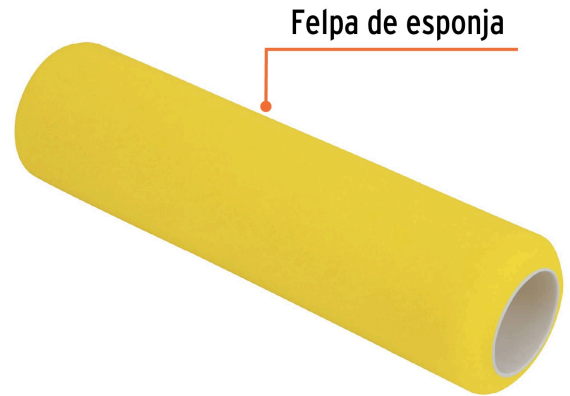

TRUPER

CÓDIGO: 13898 CLAVE: R-ROPI-910E

Felpa para rodillo 9 x 3/8" de esponja, superficies lisas

- Felpa de esponja en color amarillo
- Tubo de polipropileno
- Su gran poder de absorción lo hace ideal para pintar grandes superficies
- Para ROPI-910E marca TRUPER®

Certificaciones y garantías

• Garantizado contra defectos de fabricación o mano de obra. La garantía se puede hacer válida con cualquier distribuidor de TRUPER

Especificaciones

Superficies	Lisas
Largo	9" (23 cm)
Espesor	3/8"
Empaque individual	Bolsa
Inner	6
Máster	48
Pallet	1152

País de origen

Fabricado en China bajo las estrictas especificaciones de GRUPO TRUPER

Imágenes complementarias

Para rodillo de pintura

ROPI-910E

Felpa de esponja

Espesor
3/8"

Largo
9" (23 cm)

EMPAQUE INDIVIDUAL

Peso: 0.07 kg (0.2 lb)

Imágenes complementarias

EMPAQUE INNER

Contiene: 6 piezas

Peso: 0.52 kg (1.2 lb)

EMPAQUE MASTER

Contiene: 8 inner (48 piezas)