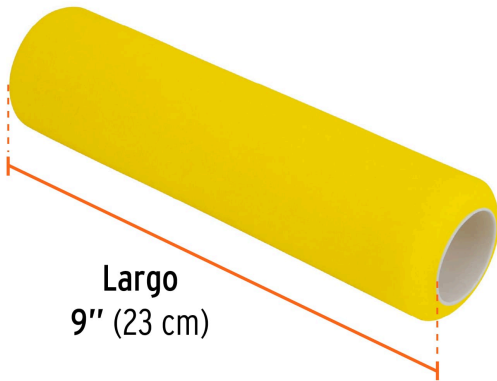

TRUPER

CÓDIGO: 13898 CLAVE: R-ROPI-910E

Felpa para rodillo 9 x 3/8" de esponja, superficies lisas

- Felpa de esponja en color amarillo
- Tubo de polipropileno
- Su gran poder de absorción lo hace ideal para pintar grandes superficies
- Para ROPI-910E marca TRUPER®

Certificaciones y garantías

• Garantizado contra defectos de fabricación o mano de obra. La garantía se puede hacer válida con cualquier distribuidor de TRUPER

Especificaciones

Superficies	Lisas
Largo	9" (23 cm)
Espesor	3/8"
Empaque individual	Bolsa
Inner	6
Máster	48
Pallet	1152

País de origen

Fabricado en China bajo las estrictas especificaciones de GRUPO TRUPER

Imágenes complementarias

Para rodillo de pintura

ROPI-910E

Felpa de esponja

Espesor
3/8"

Largo
9" (23 cm)

EMPAQUE INDIVIDUAL

Peso: 0.07 kg (0.2 lb)

Imágenes complementarias

EMPAQUE INNER

Contiene: 6 piezas

Peso: 0.52 kg (1.2 lb)

EMPAQUE MASTER

Contiene: 8 inner (48 piezas)