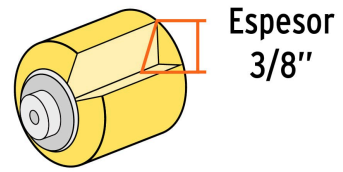

Imágenes complementarias