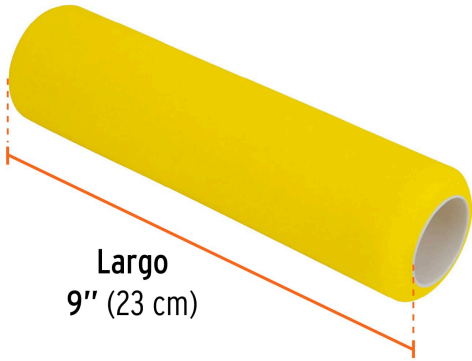

Imágenes complementarias