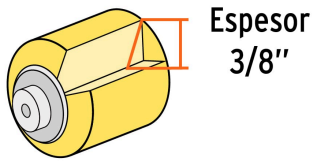

Imágenes complementarias