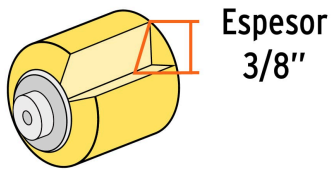

Imágenes complementarias