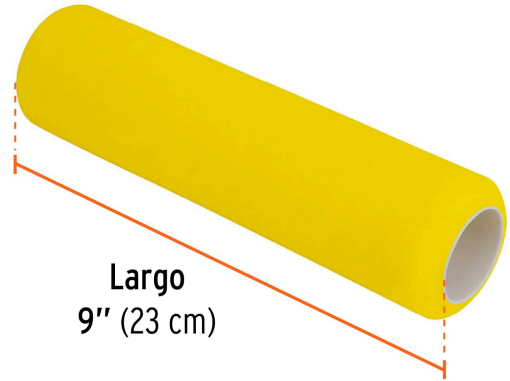

Imágenes complementarias