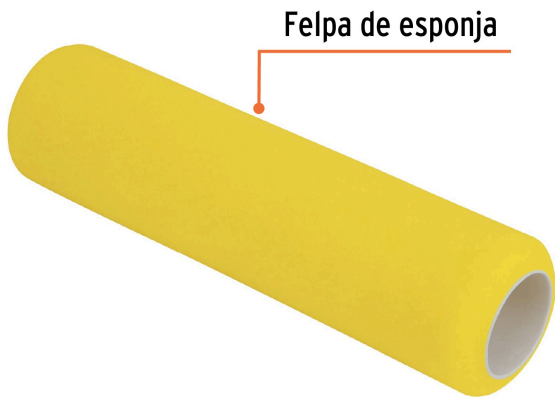

TRUPER

CÓDIGO: 13898 CLAVE: R-ROPI-910E

**Felpa para rodillo 9 x 3/8" de esponja, superficies lisas**

- Felpa de esponja en color amarillo
- Tubo de polipropileno
- Su gran poder de absorción lo hace ideal para pintar grandes superficies
- Para ROPI-910E marca TRUPER®

**Certificaciones y garantías**

• Garantizado contra defectos de fabricación o mano de obra. La garantía se puede hacer válida con cualquier distribuidor de TRUPER

**Especificaciones**

|                    |            |
|--------------------|------------|
| Superficies        | Lisas      |
| Largo              | 9" (23 cm) |
| Espesor            | 3/8"       |
| Empaque individual | Bolsa      |
| Inner              | 6          |
| Máster             | 48         |
| Pallet             | 1152       |

**País de origen**

Fabricado en China bajo las estrictas especificaciones de GRUPO TRUPER

Imágenes complementarias

Para rodillo de pintura

ROPI-910E

**Imágenes complementarias**

**EMPAQUE INDIVIDUAL**

**Peso:** 0.07 kg (0.2 lb)