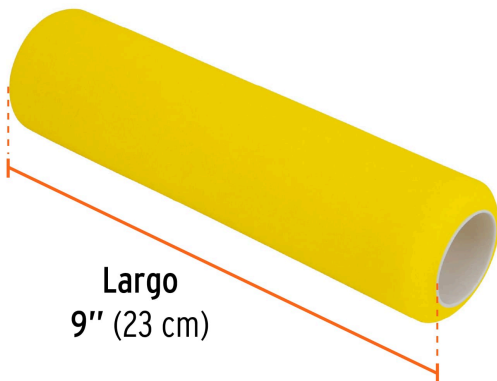

Imágenes complementarias