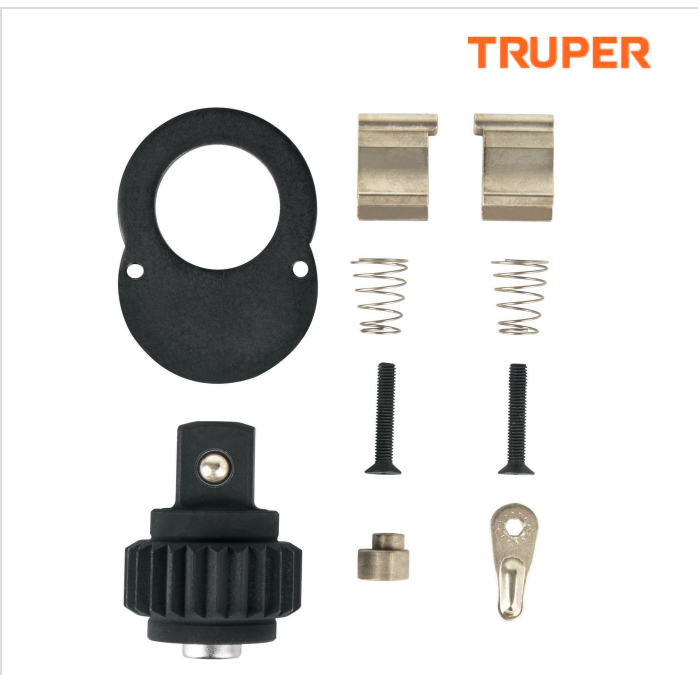

CÓDIGO: 13899 CLAVE: REP-M3449

Kit de repuesto para M-3449, TRUPER

- Engrane de 24 dientes fabricado de acero al cromo vanadio
- Para matraca modelo M-3449, marca Truper®

**Certificaciones y garantías**

- Garantizado contra defectos de fabricación o mano de obra. La garantía se puede hacer válida con cualquier distribuidor de TRUPER

Especificaciones

Número de dientes	24
Resistencia al toque	12,000 lb/in
Empaque individual	Caballote
Inner	4
Máster	16
Pallet	2000

Incluye

- 1 Engrane de cuadro de 3/4" (19mm)
- 2 Seguros
- 2 Resortes para seguros
- 1 Émbolo de cambio
- 1 Palanca de cambio
- 1 Tapa
- 2 Tornillos para tapa