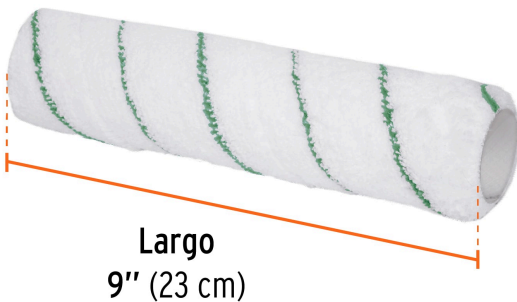

País de origen

Fabricado en China bajo las estrictas especificaciones de GRUPO TRUPER

Datos de Empaque (Medidas y pesos aproximados)

Empaque Individual

Medidas: Alto: 36.5 cm (14 1/4") Ancho: 6 cm (2 1/4") Largo: 12.8 cm (5")
Peso: 0.06 kg (0.13 lb)

Inner

Medidas: Alto: 24.2 cm (9 1/2") Ancho: 12.4 cm (5") Largo: 18.2 cm (7 1/4")
Peso: 0.42 kg (0.93 lb)

Master

Medidas: Alto: 26 cm (10 1/4") Ancho: 38.5 cm (15 1/4") Largo: 50.5 cm (20")
Peso: 3.88 kg (8.55 lb)

Imágenes complementarias

Para rodillo de pintura

ROPI-910M

Imágenes complementarias

EMPAQUE INDIVIDUAL

Alto:
36.5 cm
(14 1/2")

Largo:
12.8 cm
(5")

Peso: 0.06 kg (0.13 lb)

EMPAQUE INNER

Alto:
24.2 cm
(9 1/2")

Ancho:
12.4 cm
(5")

Largo:
18.2 cm
(7")

Contiene: 6 piezas

Peso: 0.42 kg (0.93 lb)

EMPAQUE MASTER

Alto:
26 cm
(10 1/4")