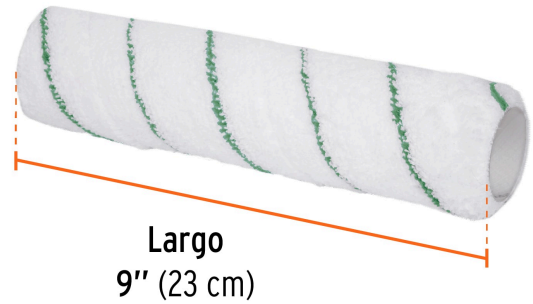

Datos de Empaque (Medidas y pesos aproximados)

Empaque Individual

Medidas: Alto: 36.5 cm (14 1/4") Ancho: 6 cm (2 1/4") Largo: 12.8 cm (5")
Peso: 0.06 kg (0.13 lb)

Inner

Medidas: Alto: 24.2 cm (9 1/2") Ancho: 12.4 cm (5") Largo: 18.2 cm (7 1/4")
Peso: 0.42 kg (0.93 lb)

Master

Medidas: Alto: 26 cm (10 1/4") Ancho: 38.5 cm (15 1/4") Largo: 50.5 cm (20")
Peso: 3.88 kg (8.55 lb)

Imágenes complementarias