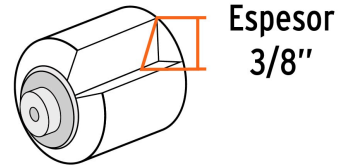

Datos de Empaque (Medidas y pesos aproximados)

Empaque Individual

Medidas: Alto: 36.5 cm (14 1/4") Ancho: 6 cm (2 1/4") Largo: 12.8 cm (5")
Peso: 0.06 kg (0.13 lb)

Inner

Medidas: Alto: 24.2 cm (9 1/2") Ancho: 12.4 cm (5") Largo: 18.2 cm (7 1/4")
Peso: 0.42 kg (0.93 lb)

Master

Medidas: Alto: 26 cm (10 1/4") Ancho: 38.5 cm (15 1/4") Largo: 50.5 cm (20")
Peso: 3.88 kg (8.55 lb)

Imágenes complementarias