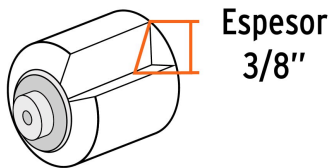

País de origen

Fabricado en China bajo las estrictas especificaciones de GRUPO TRUPER

Datos de Empaque (Medidas y pesos aproximados)

Empaque Individual

Medidas: Alto: 36.5 cm (14 1/4") Ancho: 6 cm (2 1/4") Largo: 12.8 cm (5")
Peso: 0.06 kg (0.13 lb)

Inner

Medidas: Alto: 24.2 cm (9 1/2") Ancho: 12.4 cm (5") Largo: 18.2 cm (7 1/4")
Peso: 0.42 kg (0.93 lb)

Master

Medidas: Alto: 26 cm (10 1/4") Ancho: 38.5 cm (15 1/4") Largo: 50.5 cm (20")
Peso: 3.88 kg (8.55 lb)

Imágenes complementarias

Para rodillo de pintura

ROPI-910M

Imágenes complementarias

EMPAQUE INDIVIDUAL

Alto:
36.5 cm
(14 1/2")

Largo:
12.8 cm
(5")

Peso: 0.06 kg (0.13 lb)

EMPAQUE INNER

Alto:
24.2 cm
(9 1/2")

Ancho:
12.4 cm
(5")

Largo:
18.2 cm
(7")

Contiene: 6 piezas

Peso: 0.42 kg (0.93 lb)

EMPAQUE MASTER

Alto:
26 cm
(10 1/4")