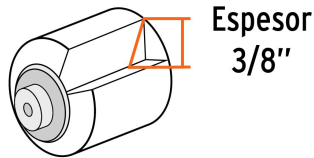

País de origen

Fabricado en China bajo las estrictas especificaciones de GRUPO TRUPER

Datos de Empaque (Medidas y pesos aproximados)

Empaque Individual

Medidas: Alto: 36.5 cm (14 1/4") Ancho: 6 cm (2 1/4") Largo: 12.8 cm (5")
Peso: 0.06 kg (0.13 lb)

Inner

Medidas: Alto: 24.2 cm (9 1/2") Ancho: 12.4 cm (5") Largo: 18.2 cm (7 1/4")
Peso: 0.42 kg (0.93 lb)

Master

Medidas: Alto: 26 cm (10 1/4") Ancho: 38.5 cm (15 1/4") Largo: 50.5 cm (20")
Peso: 3.88 kg (8.55 lb)

Imágenes complementarias

Para rodillo de pintura

ROPI-910M

EMPAQUE INDIVIDUAL

Alto:
36.5 cm
(14 1/2")

Largo:
12.8 cm
(5")

Peso: 0.06 kg (0.13 lb)

EMPAQUE INNER

Alto:
24.2 cm
(9 1/2")

Ancho:
12.4 cm
(5")

Largo:
18.2 cm
(7")

Contiene: 6 piezas

Peso: 0.42 kg (0.93 lb)

Imágenes complementarias

EMPAQUE MASTER

Contiene: 8 inner (48 piezas)