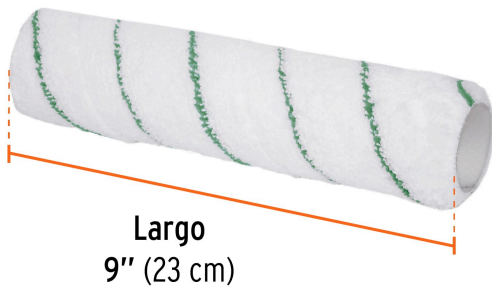

Datos de Empaque (Medidas y pesos aproximados)

Empaque Individual

Medidas: Alto: 36.5 cm (14 1/4") Ancho: 6 cm (2 1/4") Largo: 12.8 cm (5")
Peso: 0.06 kg (0.13 lb)

Inner

Medidas: Alto: 24.2 cm (9 1/2") Ancho: 12.4 cm (5") Largo: 18.2 cm (7 1/4")
Peso: 0.42 kg (0.93 lb)

Master

Medidas: Alto: 26 cm (10 1/4") Ancho: 38.5 cm (15 1/4") Largo: 50.5 cm (20")
Peso: 3.88 kg (8.55 lb)

Imágenes complementarias