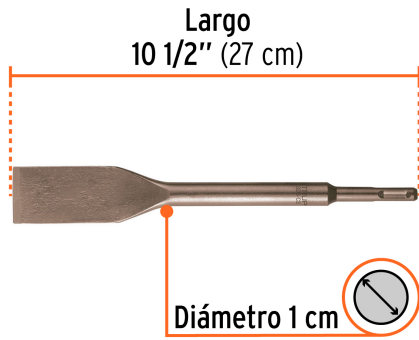

Imágenes complementarias

Limpiar y aplicar grasa en el zanco (A) antes de insertarlo

Para rotomartillos SDS Plus