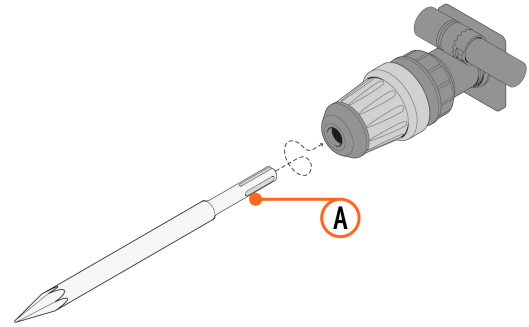

TRUPER

CÓDIGO: 13925 CLAVE: SDS-C3

Cinzel para azulejo SDS Plus 1-1/2" x 10-1/2", Truper

- Fabricado en acero al cromo
- Extralargo para picado y demolición

Concreto

Ladrillo

Azulejo

**Certificaciones y garantías**

- Garantizado contra defectos de fabricación o mano de obra. La garantía se puede hacer válida con cualquier distribuidor de TRUPER

Especificaciones

Largo	10 1/2" (27 cm)
Ancho de cuña	1 1/2" (38 mm)
Empaque individual	Tubo con etiqueta
Inner	6
Master	24
Pallet	2640

País de origen**Fabricado en China bajo las estrictas especificaciones de GRUPO TRUPER**

Imágenes complementarias

Limpiar y aplicar grasa en el zanco (A) antes de insertarlo

Para rotomartillos SDS Plus

RPLUS-4NX