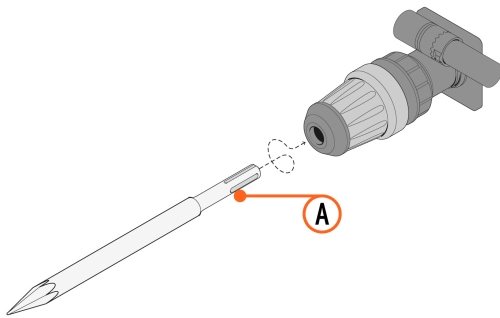

TRUPER

CÓDIGO: 13925 CLAVE: SDS-C3

Cinzel para azulejo SDS Plus 1-1/2" x 10-1/2", TRUPER

- Fabricado en acero al cromo
- Extralargo para picado y demolición

**Certificaciones y garantías**

- Garantizado contra defectos de fabricación o mano de obra. La garantía se puede hacer válida con cualquier distribuidor de TRUPER

Especificaciones

Largo	10 1/2" (27 cm)
Ancho de cuña	1 1/2" (38 mm)
Empaque individual	Tubo con etiqueta
Inner	6
Master	24
Pallet	2640

País de origen**Fabricado en China bajo las estrictas especificaciones de GRUPO TRUPER**

Imágenes complementarias

Para rotomartillos SDS Plus

Limpiar y aplicar grasa en el zanco (A) antes de insertarlo

RPLUS-4NX

RPLUS-6NX

ROEL-20N

ROEL-50N2

ROEL-30N2

Alto
6.6 cm
(2.6")

Ancho
5.7 cm
(2.2")

Largo
34.4 cm
(13.5")

Contiene: 6 piezas

Peso: 2.14 kg (4.7 lb)

Imágenes complementarias

EMPAQUE MÁSTER

Contiene: 4 inner (24 piezas)