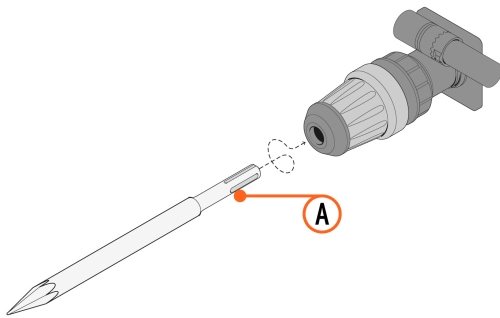

TRUPER

CÓDIGO: 13925 CLAVE: SDS-C3

Cinzel para azulejo SDS Plus 1-1/2" x 10-1/2", TRUPER

- Fabricado en acero al cromo
- Extralargo para picado y demolición

**Certificaciones y garantías**

- Garantizado contra defectos de fabricación o mano de obra. La garantía se puede hacer válida con cualquier distribuidor de TRUPER

Especificaciones

Largo	10 1/2" (27 cm)
Ancho de cuña	1 1/2" (38 mm)
Empaque individual	Tubo con etiqueta
Inner	6
Master	24
Pallet	2640

País de origen**Fabricado en China bajo las estrictas especificaciones de GRUPO TRUPER**

Imágenes complementarias

Para rotomartillos SDS Plus

Limpiar y aplicar grasa en el zanco (A) antes de insertarlo

RPLUS-4NX

RPLUS-6NX

ROEL-20N

ROEL-50N2

ROEL-30N2

Alto
6.6 cm
(2.6")

Ancho
5.7 cm
(2.2")

Largo
34.4 cm
(13.5")

Contiene: 6 piezas

Peso: 2.14 kg (4.7 lb)

Imágenes complementarias**EMPAQUE MÁSTER****Contiene: 4 inner (24 piezas)****Peso: 8.68 kg (19.1 lb)**