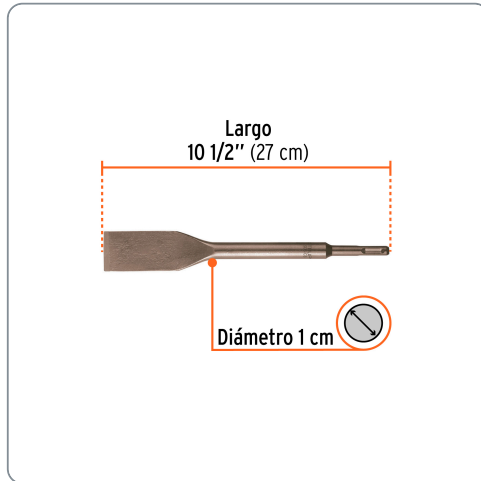

TRUPER CÓDIGO: 13925 CLAVE: SDS-C3

Cinzel para azulejo SDS Plus 1-1/2" x 10-1/2", TRUPER

- Para perforaciones en concreto, ladrillo y azulejo
- Cuerpo de acero al cromo que ofrece mayor resistencia al calentamiento

Especificaciones técnicas	
Largo	10 1/2" (27 cm)
Ancho de cuña	1 1/2" (38 mm)

Datos de empaque	
Empaque individual: Tubo con etiqueta	
Empaque logístico	Cantidad
Inner	6
Máster	24
Pallet	2640

Certificaciones y garantías