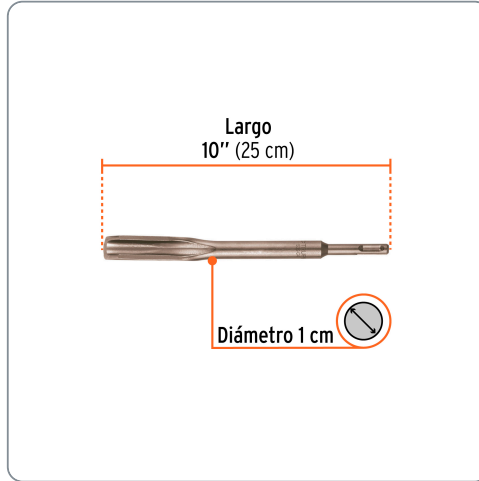

TRUPER CÓDIGO: 13927 CLAVE: SDS-C4**Cinzel hueco para acanalado SDS plus 3/4" x 10", TRUPER**

- Para perforaciones en concreto, ladrillo y azulejo
- Cuerpo de acero al cromo que ofrece mayor resistencia al calentamiento

**Especificaciones técnicas**

Largo	10" (25 cm)
Ancho de canal	3/4" (19 mm)

Datos de empaque

Empaque individual: Tubo con etiqueta

Empaque logístico **Cantidad****Inner** **6****Máster** **24****Pallet** **2640****Certificaciones y garantías**