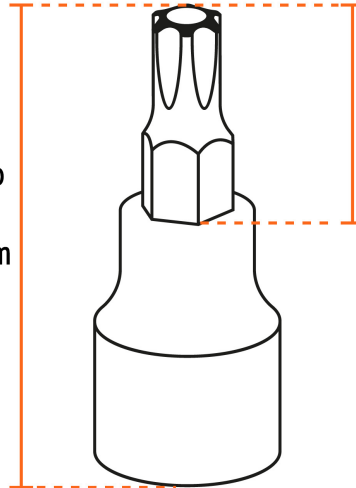

TRUPER

CÓDIGO: 13928 CLAVE: JPT-1/2X7

Juego de 7 dados cuadro 1/2" punta torx, estuche metálico

- Fabricados en acero al cromo vanadio con acabado pulido espejo para fácil limpieza y resistente a la oxidación
- Sistema de sujeción Truper-Drive con puntas convexas que aseguran y aumentan el torque sin dañar tuercas ni cabezas de tornillo
- Medidas marcadas para fácil identificación
- Estuche metálico con broche

Certificaciones y garantías

Especificaciones

Cuadro	1/2" (13 mm)
Largo punta	21 mm
Largo total	55 mm
Empaque individual	Estuche
Inner	3
Máster	12
Pallet	1008

Incluye

7 Dados punta Torx® medidas: T20, T25, T30, T40, T45, T50 y T55

País de origen

Fabricado en Taiwán bajo las estrictas especificaciones de GRUPO TRUPER

Imágenes complementarias

Dados de acero al cromo vanadio

Estuche metálico

Largo total 55 mm

Largo de punta 21 mm

- T-20 T-45
- T-25 T-50
- T-30 T-55
- T-40