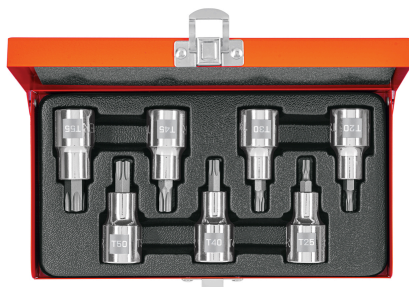

TRUPER

CÓDIGO: 13928 CLAVE: JPT-1/2X7

Juego de 7 dados cuadro 1/2" punta torx, estuche metálico

- Fabricados en acero al cromo vanadio con acabado pulido espejo para fácil limpieza y resistente a la oxidación
- Sistema de sujeción Truper-Drive con puntas convexas que aseguran y aumentan el torque sin dañar tuercas ni cabezas de tornillo
- Medidas marcadas para fácil identificación
- Estuche metálico con broche

Certificaciones y garantías

Especificaciones

Cuadro	1/2" (13 mm)
Largo punta	21 mm
Largo total	55 mm
Empaque individual	Estuche
Inner	3
Máster	12
Pallet	1008

Incluye

7 Dados punta Torx® medidas: T20, T25, T30, T40, T45, T50 y T55

País de origen

Fabricado en Taiwán bajo las estrictas especificaciones de GRUPO TRUPER

Imágenes complementarias

Dados de acero al cromo vanadio

Estuche metálico

Largo total 55 mm

Largo de punta 21 mm

- T-20 T-45
- T-25 T-50
- T-30 T-55
- T-40