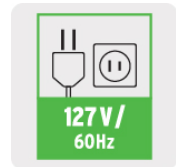

TRUPER CÓDIGO: 13931 CLAVE: ERGO-4570

Esmeriladora angular 4-1/2", 750W, TRUPER ERGO PRO

- Para desbastar y cortar metal, ladrillos, azulejos y piedra
- Motor montado sobre balero de bolas para mayor vida útil y mejor desempeño
- Interruptor con función de uso continuo

4-1/2"
(225 mm)
Diámetro del disco

750 W
Potencia

5/8"
Eje

Datos de empaque	
Empaque individual: caja	
Empaque logístico	Cantidad
Inner	1
Máster	4
Pallet	192

Certificaciones y garantías

Cumple la norma: NOM-003-SCFI

Producto fabricado en China bajo las estrictas especificaciones de Truper

Especificaciones técnicas	
Velocidad	12,000 rpm
Consumo	5 A
Largo del cable de alimentación	1.7 m
Carbones expuestos	No
Grado de protección	IP20
Ciclo de trabajo a corriente nominal	30 minutos de trabajo por 15 minutos de descanso. Máximo diario: 3 horas
Eje	5/8"-11 UNC-1A
Dimensiones (Largo x Alto)	29 x 11 cm
Peso	1.9 kg