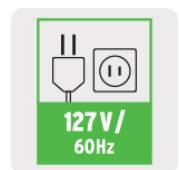

**4-1/2"**  
(225 mm)  
Diámetro del disco

**750 W**  
Potencia

**5/8"**  
Eje

Datos de empaque	
Empaque Individual: Caja	
Empaque logístico	Cantidad
Inner	1
Master	4
Pallet	192

Certificaciones y garantías
Cumple la norma: NOM-003-SCFI
 

Producto fabricado en China bajo las estrictas especificaciones de Truper

Especificaciones técnicas	
Velocidad	12,000 rpm
Consumo	5 A
Largo del cable de alimentación	1.7 m
Carbones expuestos	No
Grado de protección	IP20
Ciclo de trabajo a corriente nominal	30 minutos de trabajo por 15 minutos de descanso. Máximo diario: 3 horas
Eje	5/8"-11 UNC-1A
Dimensiones (Largo x Alto)	29 x 11 cm
Peso	1.9 kg