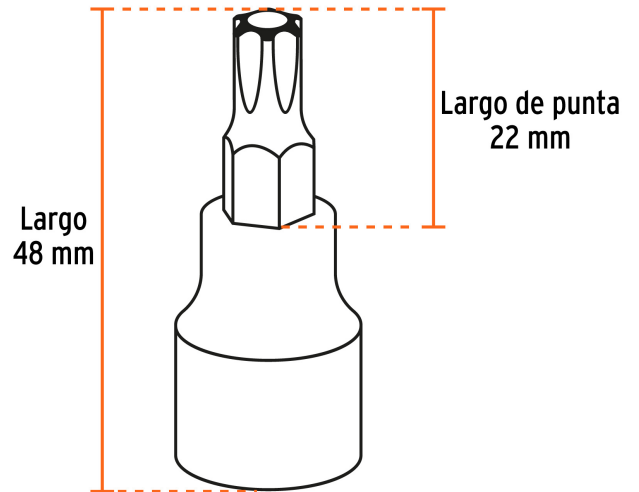

TRUPER

CÓDIGO: 13976 CLAVE: JPT-3/8X10

Juego de 10 dados cuadro 3/8" punta torx, estuche metálico

- Fabricados en acero al cromo vanadio con acabado pulido espejo para fácil limpieza y resistente a la oxidación
- Sistema de sujeción Truper-Drive con puntas convexas que aseguran y aumentan el torque sin dañar tuercas ni cabezas de tornillo
- Medida marcada para fácil identificación
- Estuche metálico con broche

Certificaciones y garantías

Especificaciones

Cuadro	3/8" (9.5 mm)
Empaque individual	Estuche
Inner	3
Máster	12
Pallet	1008

Incluye

10 Dados punta torx T-15, T-20, T-25, T-27, T-30, T-40, T-45, T-50, T-55 y T-60

País de origen

Fabricado en Taiwán bajo las estrictas especificaciones de GRUPO TRUPER

Imágenes complementarias

Dados de acero al cromo vanadio

Estuche metálico

- T-15
- T-20
- T-25
- T-27
- T-30
- T-40
- T-45
- T-50
- T-55
- T-60