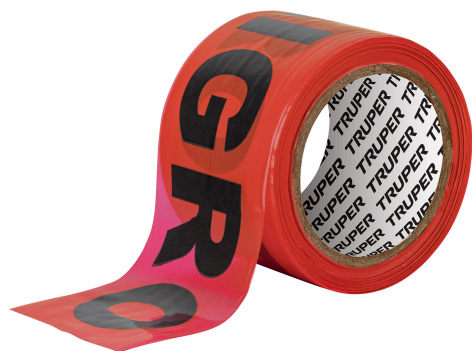

TRUPER

CÓDIGO: 13979 CLAVE: CIDE-102

**Rollo de 100 m de cinta delimitadora "Peligro", TRUPER**

- Fabricada en polietileno
- Alta resistencia a la fricción
- Elongación de 400% antes de romperse
- Ideal para delimitar áreas y restringir el paso

**Certificaciones y garantías**

- Garantizado contra defectos de fabricación o mano de obra. La garantía se puede hacer válida con cualquier distribuidor de TRUPER

**Especificaciones**

Color	Rojo
Largo	100 m (328 ft)
Ancho	75 mm (3")
Espesor	0.04 mm
Empaque individual	Termoencogible
Inner	6
Master	48
Pallet	1152