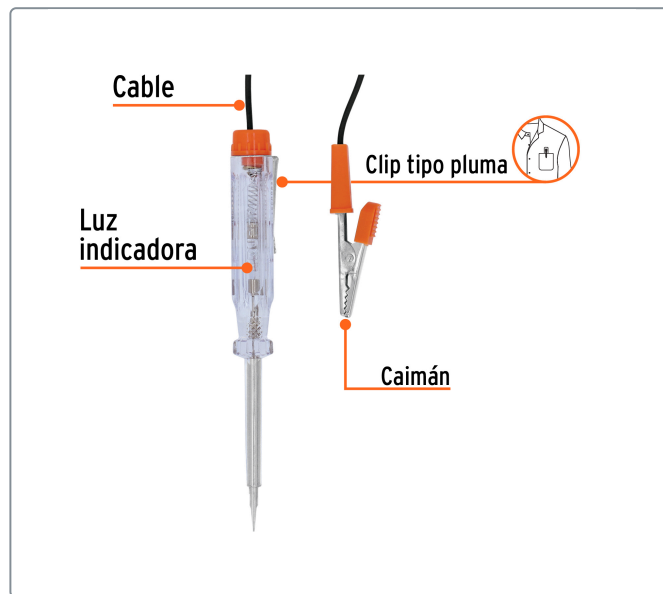

Los productos ilustrados y la información pueden cambiar sin previo aviso, como resultado de nuestros procesos de mejora continua.

Prohibida su reproducción o divulgación total o parcial así como su uso o aprovechamiento sin autorización escrita de Truper, S.A. de C.V.

© 2026 TRUPER, S.A. DE C.V. TODOS LOS DERECHOS RESERVADOS.