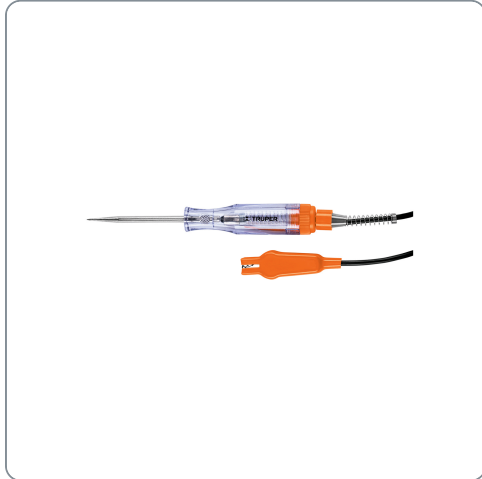

TRUPER CÓDIGO: 13987 CLAVE: PROCO-14X

Probador de circuitos de corriente directa 14 cm c/caimán

- Ideal para medición de **corriente directa** en el sector automotriz
- Cable con caimán para tierra
- Fabricados en AS y punta de acero al carbono

Especificaciones técnicas	
Rango de detección (c.c.)	6 - 12 V
Probador (largo)	14 cm
Largo del cable	94 cm

Datos de empaque	
Empaque Individual: Blíster	
Empaque logístico	Cantidad
Inner	12
Master	288
Pallet	2304