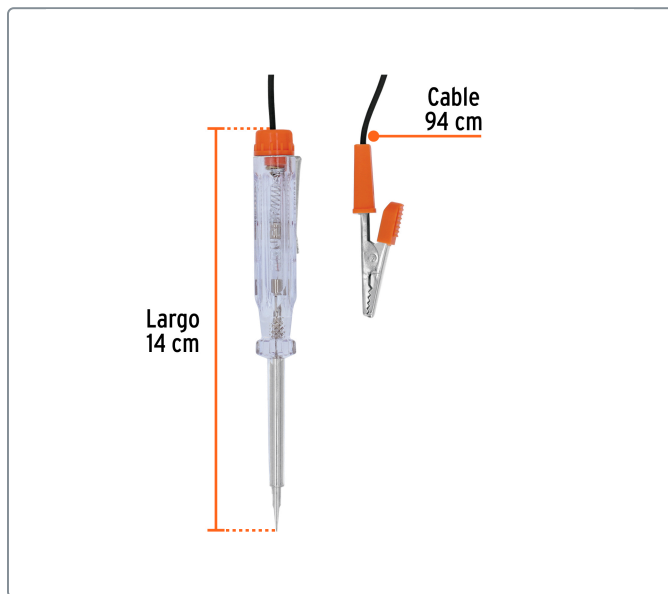

Los productos ilustrados y la información pueden cambiar sin previo aviso, como resultado de nuestros procesos de mejora continua.

Prohibida su reproducción o divulgación total o parcial así como su uso o aprovechamiento sin autorización escrita de Truper, S.A. de C.V.

© 2026 TRUPER, S.A. DE C.V. TODOS LOS DERECHOS RESERVADOS.