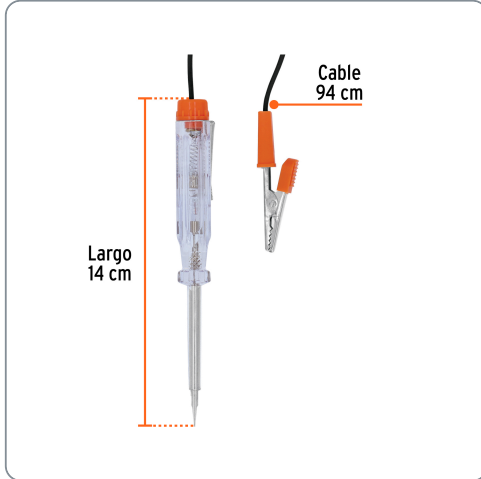

TRUPER CÓDIGO: 13987 CLAVE: PROCO-14X

Probador de circuitos de corriente directa 14 cm c/caimán

- Ideal para medición de **corriente directa** en el sector automotriz
- Cable con caimán para tierra
- Fabricados en AS y punta de acero al carbono

Especificaciones técnicas	
Rango de detección (c.c.)	6 - 12 V
Probador (largo)	14 cm
Largo del cable	94 cm

Datos de empaque	
Empaque Individual: Blíster	
Empaque logístico	Cantidad
Inner	12
Master	288
Pallet	2304