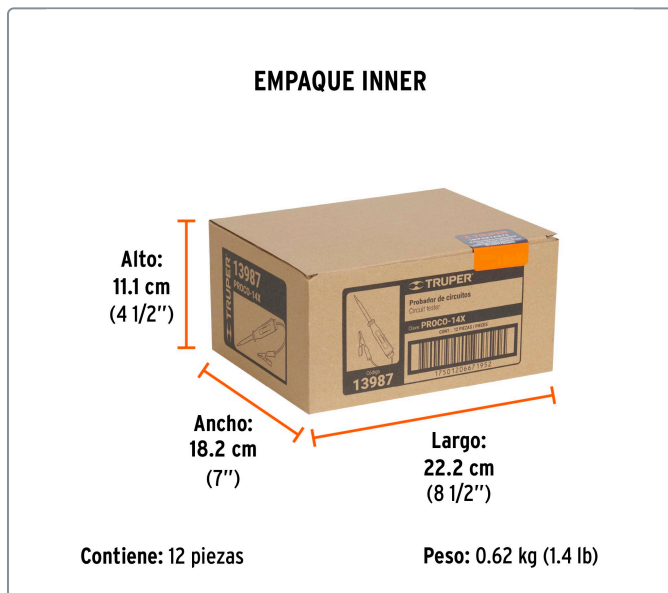

Los productos ilustrados y la información pueden cambiar sin previo aviso, como resultado de nuestros procesos de mejora continua.

Prohibida su reproducción o divulgación total o parcial así como su uso o aprovechamiento sin autorización escrita de Truper, S.A. de C.V.

© 2026 TRUPER, S.A. DE C.V. TODOS LOS DERECHOS RESERVADOS.