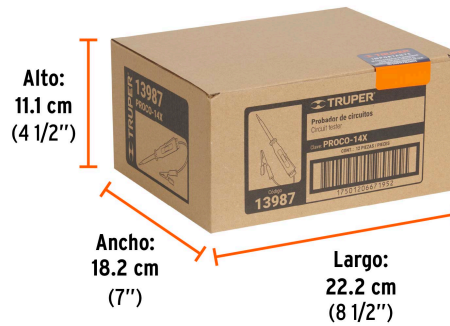

**EMPAQUE INDIVIDUAL**

Peso: 0.04 kg (0.09 lb)

**EMPAQUE INNER**

Contiene: 12 piezas

Peso: 0.62 kg (1.4 lb)

**EMPAQUE MASTER**

Contiene: 24 inner (288 piezas)

Peso: 16.06 kg (35.4 lb)