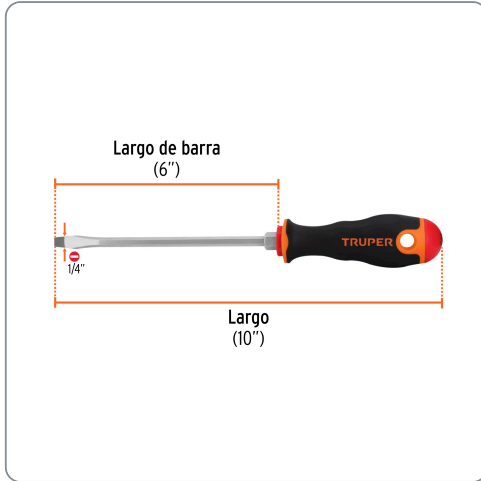

TRUPER CÓDIGO: 14000 CLAVE: DR-1/4X6B

Desarmador plano 1/4" x 6" mango Comfort Grip, TRUPER

- Barra hexagonal de acero al cromo vanadio, 2X más resistente al desgaste que las de acero al carbono
- Marcado y código de color para fácil identificación de medida y punta
- Mango comfort grip con orificio para colgar

Especificaciones técnicas	
Medida (punta x largo de barra)	1/4" x 6"

Datos de empaque	
Empaque individual: Tarjeta plástica	
Empaque logístico	Cantidad
Inner	6
Máster	36
Pallet	3456

Certificaciones y garantías