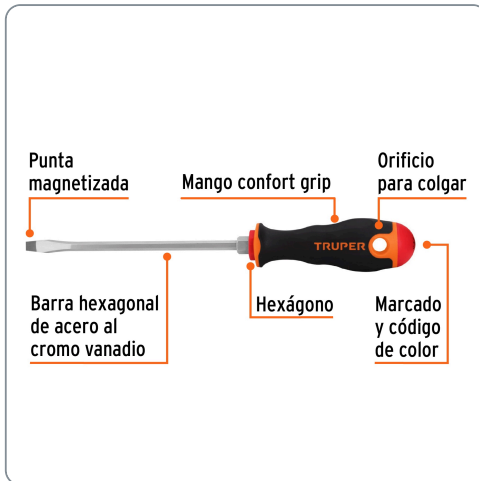

TRUPER CÓDIGO: 14000 CLAVE: DR-1/4X6B

Desarmador plano 1/4" x 6" mango Comfort Grip, TRUPER

- Barra hexagonal de acero al cromo vanadio, 2X más resistente al desgaste que las de acero al carbono
- Marcado y código de color para fácil identificación de medida y punta
- Mango comfort grip con orificio para colgar

Especificaciones técnicas	
Medida (punta x largo de barra)	1/4" x 6"

Datos de empaque	
Empaque individual: Tarjeta plástica	
Empaque logístico	Cantidad
Inner	6
Máster	36
Pallet	3456

Certificaciones y garantías