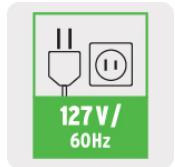

TRUPER PRO CÓDIGO: 14012 CLAVE: ESMA-7A3

Esmeriladora angular 7", 2200W, TRUPER PRO

- Para desbastar y cortar metal, ladrillos, azulejos y piedra
- Motor montado sobre balero de bolas para mayor vida útil y mejor desempeño
- Interruptor con función de uso continuo

7"
(175 mm)
Diámetro del disco

2,200 W
Potencia

5/8"
Eje

Datos de empaque	
Empaque individual: caja	
Empaque logístico	Cantidad
Inner	1
Máster	2
Pallet	80

Certificaciones y garantías

Cumple la norma: NOM-003-SCFI

Producto fabricado en China bajo las estrictas especificaciones de Truper

Especificaciones técnicas	
Velocidad	8,500 rpm
Consumo	16.5 A
Largo del cable de alimentación	1.98 m
Carbones expuestos	Sí
Grado de protección	IP20
Ciclo de trabajo a corriente nominal	30 minutos de trabajo por 15 minutos de descanso. Máximo diario: 3 horas
Eje	5/8"-11 UNC-1A
Dimensiones (Largo x Alto)	49 x 15 cm
Peso	5 kg