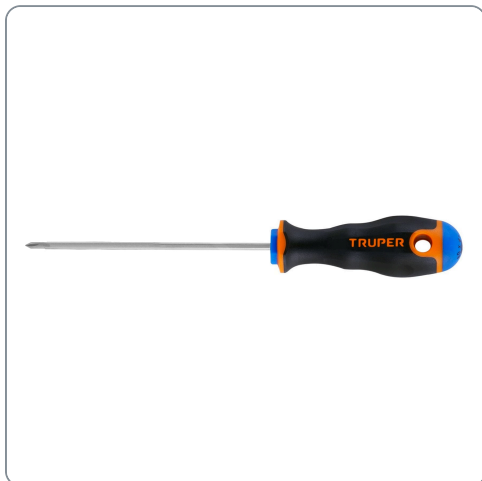

TRUPER CÓDIGO: 14055 CLAVE: DP-1/8X4B

Desarmador de cruz 1/8" x 4" mango Comfort Grip, TRUPER

- Barra hexagonal de acero al cromo vanadio, 2X más resistente al desgaste que las de acero al carbono
- Marcado y código de color para fácil identificación de medida y punta
- Mango comfort grip con orificio para colgar

Especificaciones técnicas

Medida (punta x largo de barra) 1/8" x 4"

Datos de empaque

Empaque individual: Tarjeta plástica

Empaque logístico **Cantidad**

Inner **6**

Máster **72**

Pallet **5760**

Producto fabricado en China bajo las estrictas especificaciones de Truper

Puntas magnetizadas

EMPAQUE INNER

Contiene: 6 piezas

Peso: 0.3 kg (0.7 lb)

EMPAQUE MÁSTER

Contiene: 12 inner (72 piezas)

Peso: 3.94 kg (8.7 lb)