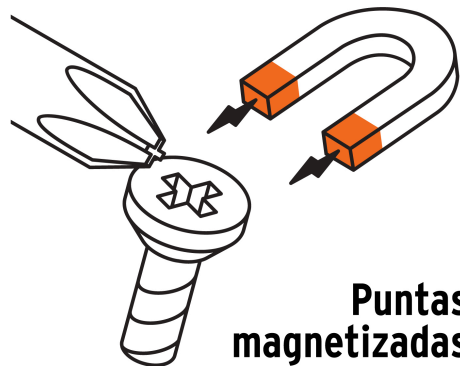

Puntas magnetizadas