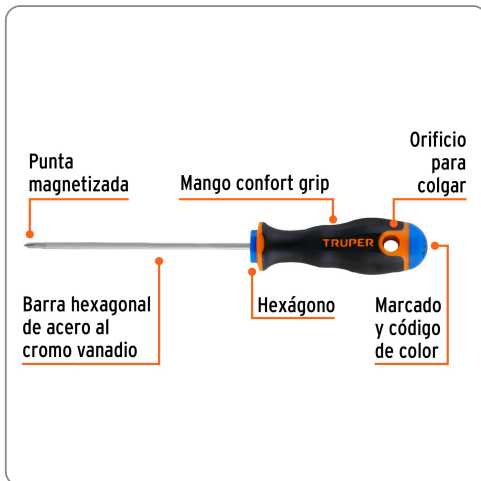

TRUPER CÓDIGO: 14055 CLAVE: DP-1/8X4B

Desarmador de cruz 1/8" x 4" mango Comfort Grip, TRUPER

- Barra hexagonal de acero al cromo vanadio, 2X más resistente al desgaste que las de acero al carbono
- Marcado y código de color para fácil identificación de medida y punta
- Mango comfort grip con orificio para colgar

Especificaciones técnicas

Medida (punta x largo de barra) 1/8" x 4"

Datos de empaque

Empaque individual: Tarjeta plástica

Empaque logístico **Cantidad**

Inner **6**

Máster **72**

Pallet **5760**

Producto fabricado en China bajo las estrictas especificaciones de Truper

Puntas magnetizadas

EMPAQUE INNER

Contiene: 6 piezas

Peso: 0.3 kg (0.7 lb)

EMPAQUE MÁSTER

Contiene: 12 inner (72 piezas)

Peso: 3.94 kg (8.7 lb)