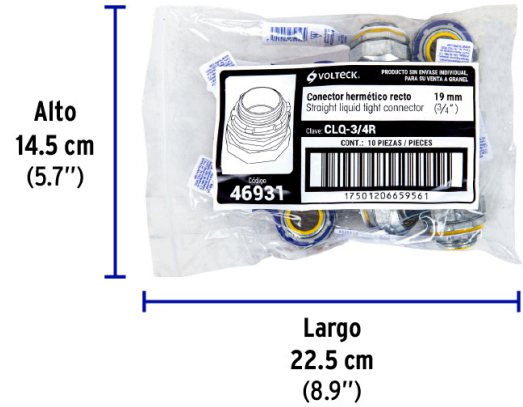

VOLTECK

CÓDIGO: 46931 CLAVE: CLQ-3/4R

Conector recto 3/4" para tubo liquid tight, VOLTECK

- Cuerpo metálico
- Arandela de sellado y contratuerca de alta resistencia
- Para uso con tubos flexibles metálicos y no metálicos

Certificaciones y garantías

• Garantizado contra defectos de fabricación o mano de obra. La garantía se puede hacer válida con cualquier distribuidor de TRUPER

Especificaciones

Medida	3/4"
Tipo de hilo	3/4 14NPT
Empaque individual	Etiqueta
Inner	10
Máster	100
Pallet	12000

País de origen

Fabricado en China bajo las estrictas especificaciones de GRUPO TRUPER

Imágenes complementarias

EMPAQUE INNER

Contiene: 10 piezas

Peso: 0.75 kg (1.7 lb)

EMPAQUE MÁSTER

Contiene: 10 inner (100 piezas)

Peso: 7.74 kg (17 lb)