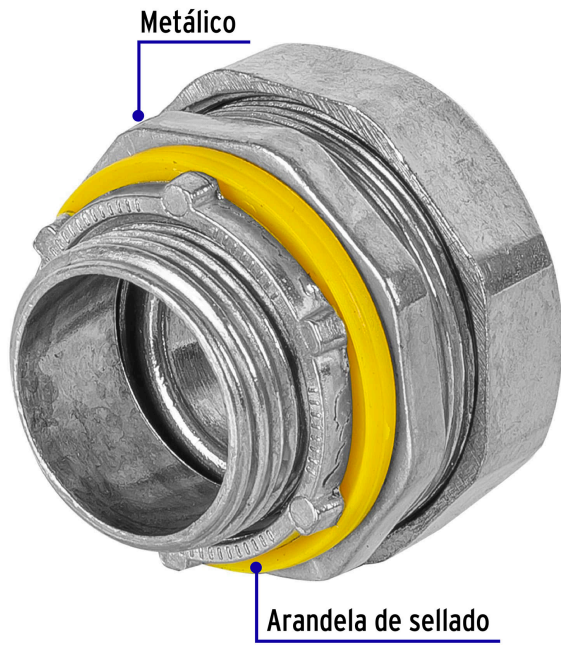

VOLTECK

CÓDIGO: 46931 CLAVE: CLQ-3/4R

Conector recto 3/4" para tubo liquid tight, VOLTECK

- Cuerpo metálico
- Arandela de sellado y contratuerca de alta resistencia
- Para uso con tubos flexibles metálicos y no metálicos

Certificaciones y garantías

• Garantizado contra defectos de fabricación o mano de obra. La garantía se puede hacer válida con cualquier distribuidor de TRUPER

Especificaciones

Medida	3/4"
Tipo de hilo	3/4 14NPT
Empaque individual	Etiqueta
Inner	10
Máster	100
Pallet	12000

País de origen

Fabricado en China bajo las estrictas especificaciones de GRUPO TRUPER

Imágenes complementarias

EMPAQUE INNER

Contiene: 10 piezas

Peso: 0.75 kg (1.7 lb)

EMPAQUE MÁSTER

Contiene: 10 inner (100 piezas)

Peso: 7.74 kg (17 lb)