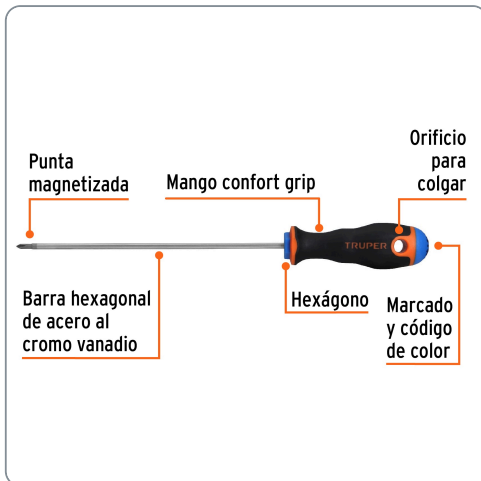

TRUPER CÓDIGO: 14058 CLAVE: DP-1/8X6B

Desarmador de cruz 1/8" x 6" mango Comfort Grip, TRUPER

- Barra hexagonal de acero al cromo vanadio, 2X más resistente al desgaste que las de acero al carbono
- Marcado y código de color para fácil identificación de medida y punta
- Mango comfort grip con orificio para colgar

Especificaciones técnicas

Medida (punta x largo de barra) 1/8" x 6"

Datos de empaque

Empaque individual: Tarjeta plástica

Empaque logístico **Cantidad**

Inner **6**

Máster **72**

Pallet **3240**

Producto fabricado en China bajo las estrictas especificaciones de Truper

Puntas magnetizadas

EMPAQUE INDIVIDUAL

Peso: 0.04 kg (0 lb)

EMPAQUE INNER

Contiene: 6 piezas

Peso: 0.32 kg (0.7 lb)

EMPAQUE MÁSTER