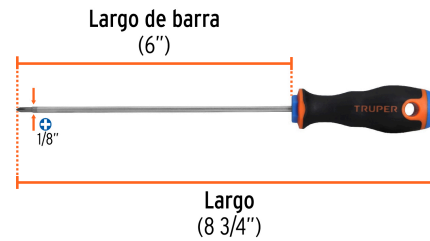

TRUPER CÓDIGO: 14058 CLAVE: DP-1/8X6B

Desarmador de cruz 1/8" x 6" mango Comfort Grip, TRUPER

- Barra hexagonal de acero al cromo vanadio, 2X más resistente al desgaste que las de acero al carbono
- Marcado y código de color para fácil identificación de medida y punta
- Mango comfort grip con orificio para colgar

Especificaciones técnicas

Medida (punta x largo de barra) 1/8" x 6"

Datos de empaque

Empaque individual: Tarjeta plástica

Empaque logístico **Cantidad**

Inner **6**

Máster **72**

Pallet **3240**

Producto fabricado en China bajo las estrictas especificaciones de Truper

Puntas magnetizadas

EMPAQUE INDIVIDUAL

Peso: 0.04 kg (0 lb)

EMPAQUE INNER

Contiene: 6 piezas

Peso: 0.32 kg (0.7 lb)

EMPAQUE MÁSTER