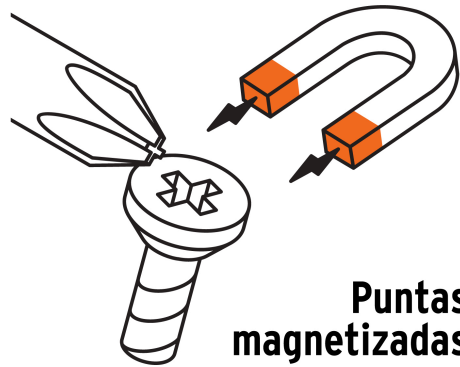

Puntas magnetizadas