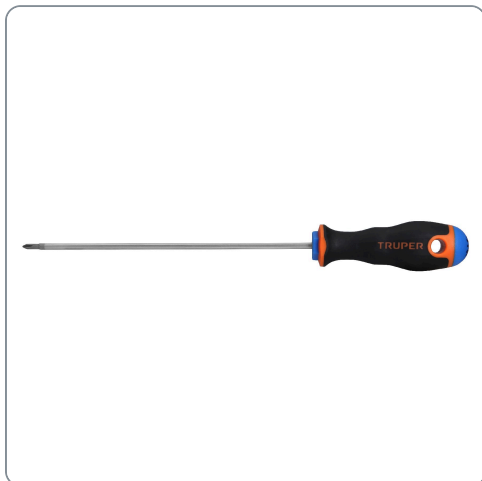

TRUPER CÓDIGO: 14058 CLAVE: DP-1/8X6B

Desarmador de cruz 1/8" x 6" mango Comfort Grip, TRUPER

- Barra hexagonal de acero al cromo vanadio, 2X más resistente al desgaste que las de acero al carbono
- Marcado y código de color para fácil identificación de medida y punta
- Mango comfort grip con orificio para colgar

Especificaciones técnicas

Medida (punta x largo de barra) 1/8" x 6"

Datos de empaque

Empaque individual: Tarjeta plástica

Empaque logístico **Cantidad**

Inner **6**

Máster **72**

Pallet **3240**

Producto fabricado en China bajo las estrictas especificaciones de Truper

Puntas magnetizadas

EMPAQUE INDIVIDUAL

Peso: 0.04 kg (0 lb)

EMPAQUE INNER

Contiene: 6 piezas

Peso: 0.32 kg (0.7 lb)

EMPAQUE MÁSTER

Contiene: 12 inner (72 piezas)

Peso: 4.28 kg (9.4 lb)