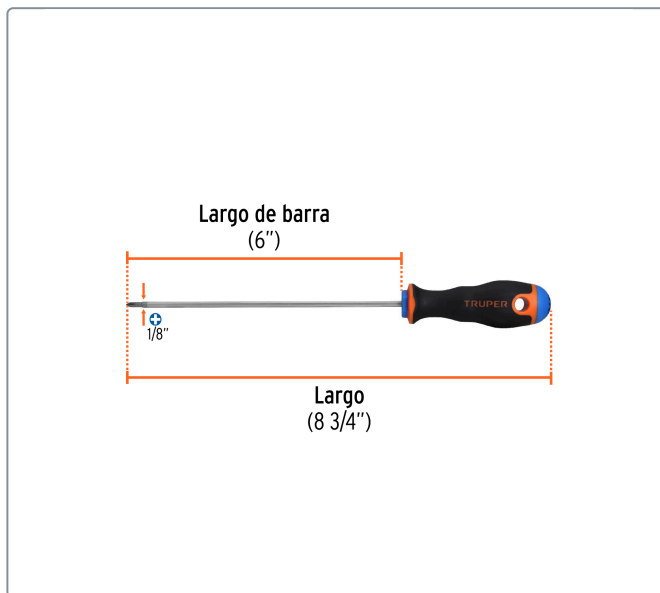

TRUPER CÓDIGO: 14058 CLAVE: DP-1/8X6B

Desarmador de cruz 1/8" x 6" mango Comfort Grip, TRUPER

- Barra hexagonal de acero al cromo vanadio, 2X más resistente al desgaste que las de acero al carbono
- Marcado y código de color para fácil identificación de medida y punta
- Mango comfort grip con orificio para colgar

Especificaciones técnicas	
Medida (punta x largo de barra)	1/8" x 6"

Datos de empaque	
Empaque individual: Tarjeta plástica	
Empaque logístico	Cantidad
Inner	6
Máster	72
Pallet	3240

Certificaciones y garantías
Excede en promedio un 45% la norma en torque ASME-B107.600
Producto garantizado contra defectos de fabricación o mano de obra. La garantía se puede hacer válida con cualquier distribuidor de Truper

Producto fabricado en China bajo las estrictas especificaciones de Truper

EMPAQUE MÁSTER

Contiene: 12 inner (72 piezas)

Peso: 4.28 kg (9.4 lb)