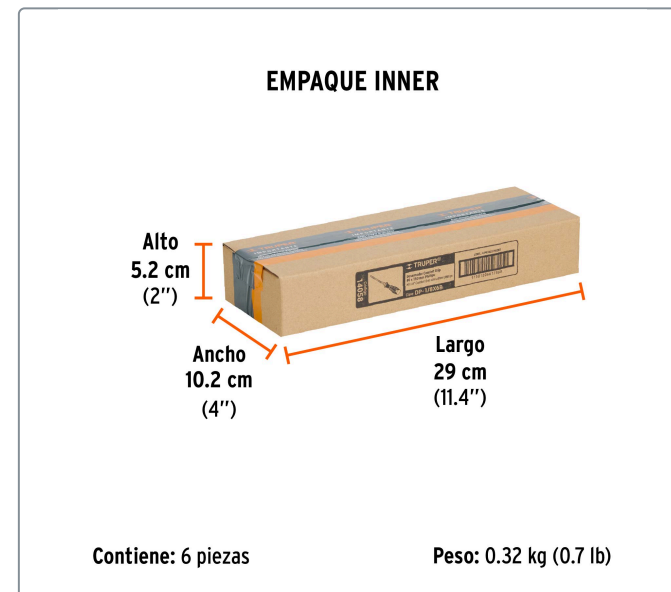

TRUPER CÓDIGO: 14058 CLAVE: DP-1/8X6B

Desarmador de cruz 1/8" x 6" mango Comfort Grip, TRUPER

- Barra hexagonal de acero al cromo vanadio, 2X más resistente al desgaste que las de acero al carbono
- Marcado y código de color para fácil identificación de medida y punta
- Mango comfort grip con orificio para colgar

Especificaciones técnicas	
Medida (punta x largo de barra)	1/8" x 6"

Datos de empaque	
Empaque individual: Tarjeta plástica	
Empaque logístico	Cantidad
Inner	6
Máster	72
Pallet	3240

Certificaciones y garantías
Excede en promedio un 45% la norma en torque ASME-B107.600
Producto garantizado contra defectos de fabricación o mano de obra. La garantía se puede hacer válida con cualquier distribuidor de Truper

Producto fabricado en China bajo las estrictas especificaciones de Truper

EMPAQUE MÁSTER

Contiene: 12 inner (72 piezas)

Peso: 4.28 kg (9.4 lb)