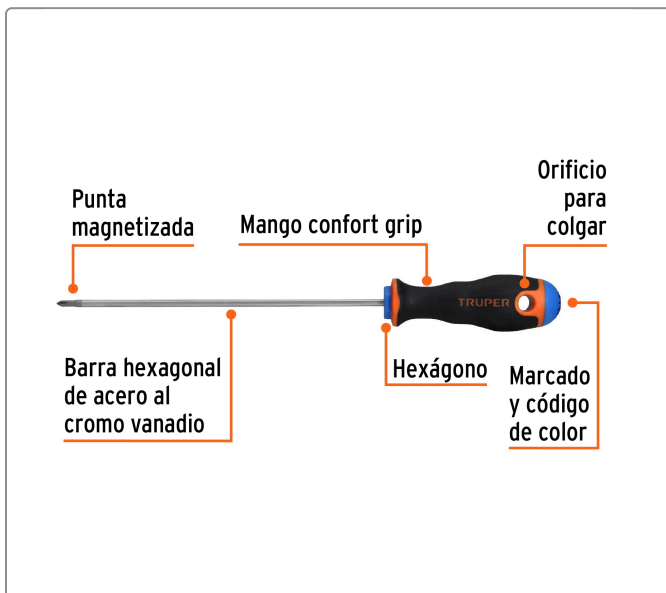

TRUPER CÓDIGO: 14058 CLAVE: DP-1/8X6B

Desarmador de cruz 1/8" x 6" mango Comfort Grip, TRUPER

- Barra hexagonal de acero al cromo vanadio, 2X más resistente al desgaste que las de acero al carbono
- Marcado y código de color para fácil identificación de medida y punta
- Mango comfort grip con orificio para colgar

Especificaciones técnicas	
Medida (punta x largo de barra)	1/8" x 6"

Datos de empaque	
Empaque individual: Tarjeta plástica	
Empaque logístico	Cantidad
Inner	6
Máster	72
Pallet	3240

Certificaciones y garantías
Excede en promedio un 45% la norma en torque ASME-B107.600
Producto garantizado contra defectos de fabricación o mano de obra. La garantía se puede hacer válida con cualquier distribuidor de Truper

Producto fabricado en China bajo las estrictas especificaciones de Truper

EMPAQUE MÁSTER

Contiene: 12 inner (72 piezas)

Peso: 4.28 kg (9.4 lb)