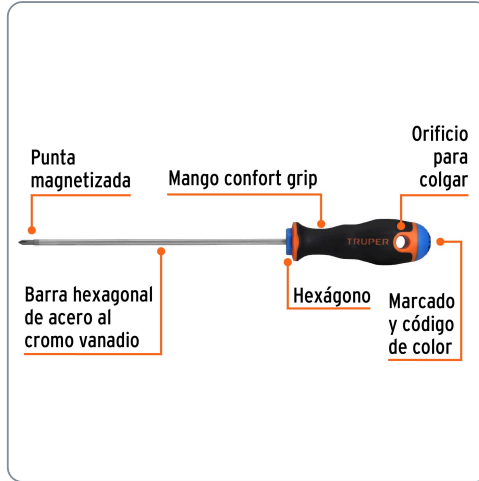

TRUPER CÓDIGO: 14058 CLAVE: DP-1/8X6B

Desarmador de cruz 1/8" x 6" mango Comfort Grip, TRUPER

- Barra hexagonal de acero al cromo vanadio, 2X más resistente al desgaste que las de acero al carbono
- Marcado y código de color para fácil identificación de medida y punta
- Mango comfort grip con orificio para colgar

Especificaciones técnicas	
Medida (punta x largo de barra)	1/8" x 6"

Datos de empaque	
Empaque individual: Tarjeta plástica	
Empaque logístico	Cantidad
Inner	6
Máster	72
Pallet	3240

Certificaciones y garantías
Excede en promedio un 45% la norma en torque ASME-B107.600
Producto garantizado contra defectos de fabricación o mano de obra. La garantía se puede hacer válida con cualquier distribuidor de Truper

Producto fabricado en China bajo las estrictas especificaciones de Truper

EMPAQUE MÁSTER

Contiene: 12 inner (72 piezas)

Peso: 4.28 kg (9.4 lb)