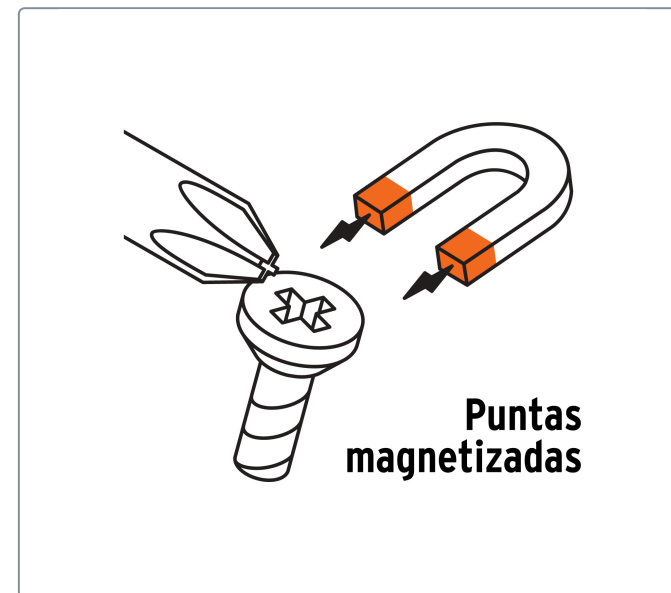

TRUPER CÓDIGO: 14058 CLAVE: DP-1/8X6B

Desarmador de cruz 1/8" x 6" mango Comfort Grip, TRUPER

- Barra hexagonal de acero al cromo vanadio, 2X más resistente al desgaste que las de acero al carbono
- Marcado y código de color para fácil identificación de medida y punta
- Mango comfort grip con orificio para colgar

Especificaciones técnicas	
Medida (punta x largo de barra)	1/8" x 6"

Datos de empaque	
Empaque individual: Tarjeta plástica	
Empaque logístico	Cantidad
Inner	6
Máster	72
Pallet	3240

Certificaciones y garantías
Excede en promedio un 45% la norma en torque ASME-B107.600
Producto garantizado contra defectos de fabricación o mano de obra. La garantía se puede hacer válida con cualquier distribuidor de Truper

Producto fabricado en China bajo las estrictas especificaciones de Truper

EMPAQUE MÁSTER

Contiene: 12 inner (72 piezas)

Peso: 4.28 kg (9.4 lb)