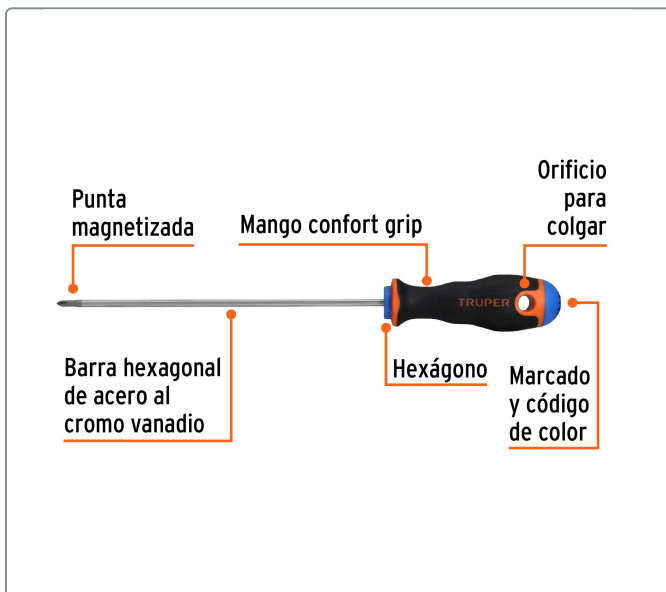

TRUPER CÓDIGO: 14058 CLAVE: DP-1/8X6B

Desarmador de cruz 1/8" x 6" mango Comfort Grip, TRUPER

- Barra hexagonal de acero al cromo vanadio, 2X más resistente al desgaste que las de acero al carbono
- Marcado y código de color para fácil identificación de medida y punta
- Mango comfort grip con orificio para colgar

Especificaciones técnicas	
Medida (punta x largo de barra)	1/8" x 6"

Datos de empaque	
Empaque individual: Tarjeta plástica	
Empaque logístico	Cantidad
Inner	6
Máster	72
Pallet	3240

Certificaciones y garantías
Excede en promedio un 45% la norma en torque ASME-B107.600
Producto garantizado contra defectos de fabricación o mano de obra. La garantía se puede hacer válida con cualquier distribuidor de Truper

Producto fabricado en China bajo las estrictas especificaciones de Truper

EMPAQUE MÁSTER

Contiene: 12 inner (72 piezas)

Peso: 4.28 kg (9.4 lb)