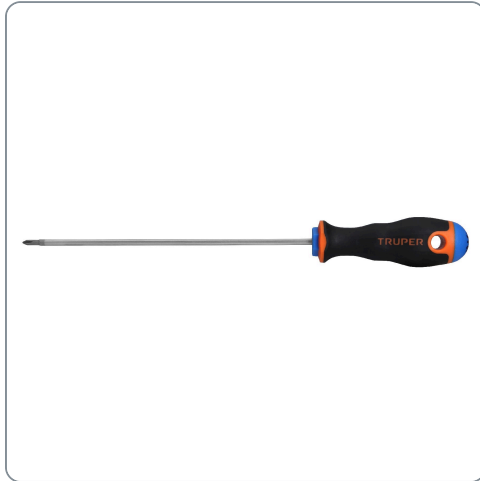

TRUPER CÓDIGO: 14058 CLAVE: DP-1/8X6B

Desarmador de cruz 1/8" x 6" mango Comfort Grip, TRUPER

- Barra hexagonal de acero al cromo vanadio, 2X más resistente al desgaste que las de acero al carbono
- Marcado y código de color para fácil identificación de medida y punta
- Mango comfort grip con orificio para colgar

Especificaciones técnicas	
Medida (punta x largo de barra)	1/8" x 6"

Datos de empaque	
Empaque individual: Tarjeta plástica	
Empaque logístico	Cantidad
Inner	6
Máster	72
Pallet	3240

Certificaciones y garantías
Excede en promedio un 45% la norma en torque ASME-B107.600
Producto garantizado contra defectos de fabricación o mano de obra. La garantía se puede hacer válida con cualquier distribuidor de Truper

Producto fabricado en China bajo las estrictas especificaciones de Truper

EMPAQUE MÁSTER

Contiene: 12 inner (72 piezas)

Peso: 4.28 kg (9.4 lb)