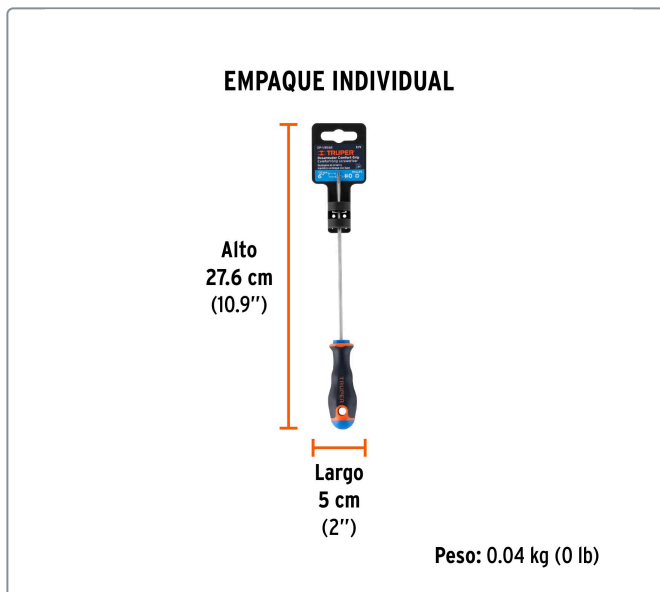

TRUPER CÓDIGO: 14058 CLAVE: DP-1/8X6B

Desarmador de cruz 1/8" x 6" mango Comfort Grip, TRUPER

- Barra hexagonal de acero al cromo vanadio, 2X más resistente al desgaste que las de acero al carbono
- Marcado y código de color para fácil identificación de medida y punta
- Mango comfort grip con orificio para colgar

Especificaciones técnicas	
Medida (punta x largo de barra)	1/8" x 6"

Datos de empaque	
Empaque individual: Tarjeta plástica	
Empaque logístico	Cantidad
Inner	6
Máster	72
Pallet	3240

Certificaciones y garantías
Excede en promedio un 45% la norma en torque ASME-B107.600
Producto garantizado contra defectos de fabricación o mano de obra. La garantía se puede hacer válida con cualquier distribuidor de Truper

Producto fabricado en China bajo las estrictas especificaciones de Truper

EMPAQUE MÁSTER

Contiene: 12 inner (72 piezas)

Peso: 4.28 kg (9.4 lb)