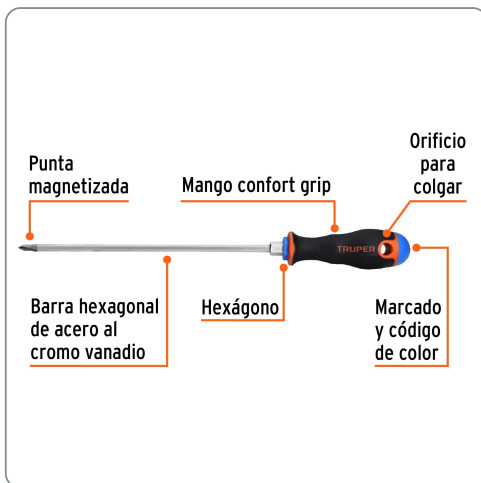

TRUPER CÓDIGO: 14070 CLAVE: DP-3/16X8B

Desarmador de cruz 3/16" x 8" mango Comfort Grip, TRUPER

- Barra hexagonal de acero al cromo vanadio, 2X más resistente al desgaste que las de acero al carbono
- Marcado y código de color para fácil identificación de medida y punta
- Mango comfort grip con orificio para colgar

Especificaciones técnicas

Medida (punta x largo de barra) **3/16" x 8"**

Datos de empaque

Empaque individual: Tarjeta plástica

Empaque logístico **Cantidad**

Inner **6**

Máster **72**

Pallet **3240**