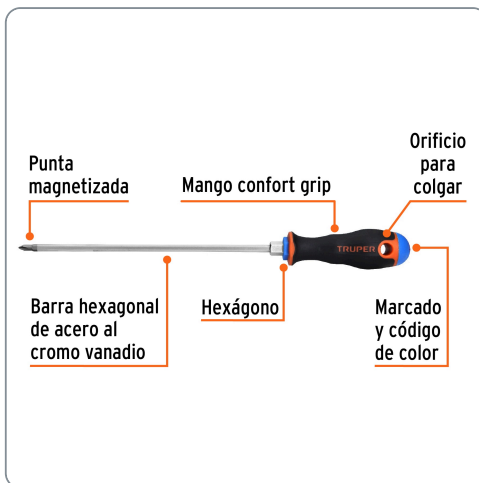

TRUPER CÓDIGO: 14070 CLAVE: DP-3/16X8B

Desarmador de cruz 3/16" x 8" mango Comfort Grip, TRUPER

- Barra hexagonal de acero al cromo vanadio, 2X más resistente al desgaste que las de acero al carbono
- Marcado y código de color para fácil identificación de medida y punta
- Mango comfort grip con orificio para colgar

Especificaciones técnicas	
Medida (punta x largo de barra)	3/16" x 8"

Datos de empaque	
Empaque individual: Tarjeta plástica	
Empaque logístico	Cantidad
Inner	6
Máster	72
Pallet	3240

Certificaciones y garantías
Excede en promedio un 45% la norma en torque ASME-B107.600
Producto garantizado contra defectos de fabricación o mano de obra. La garantía se puede hacer válida con cualquier distribuidor de Truper