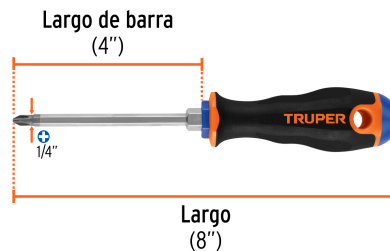

EMPAQUE INDIVIDUAL

Peso: 0.11 kg (0.2 lb)

EMPAQUE INNER

Contiene: 6 piezas

Peso: 0.72 kg (1.6 lb)

EMPAQUE MÁSTER

Contiene: 6 inner (36 piezas)

Peso: 4.62 kg (10.2 lb)