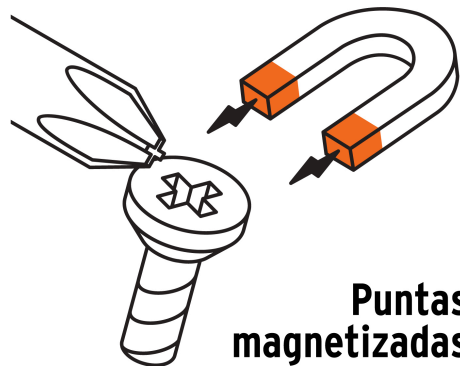

EMPAQUE INDIVIDUAL

Peso: 0.11 kg (0.2 lb)

EMPAQUE INNER

Contiene: 6 piezas

Peso: 0.72 kg (1.6 lb)

EMPAQUE MÁSTER

Contiene: 6 inner (36 piezas)

Peso: 4.62 kg (10.2 lb)