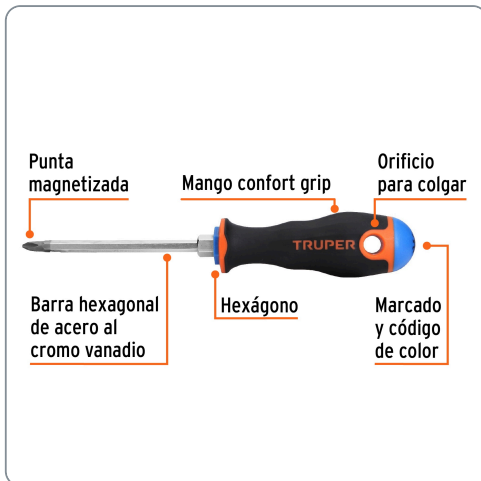

TRUPER CÓDIGO: 14076 CLAVE: DP-1/4X4B

Desarmador de cruz 1/4" x 4" mango Comfort Grip, TRUPER

- Barra hexagonal de acero al cromo vanadio, 2X más resistente al desgaste que las de acero al carbono
- Marcado y código de color para fácil identificación de medida y punta
- Mango comfort grip con orificio para colgar

Especificaciones técnicas

Medida (punta x largo de barra) 1/4" x 4"

Datos de empaque

Empaque individual: Tarjeta plástica

Empaque logístico **Cantidad**

Inner **6**

Máster **36**

Pallet **3456**