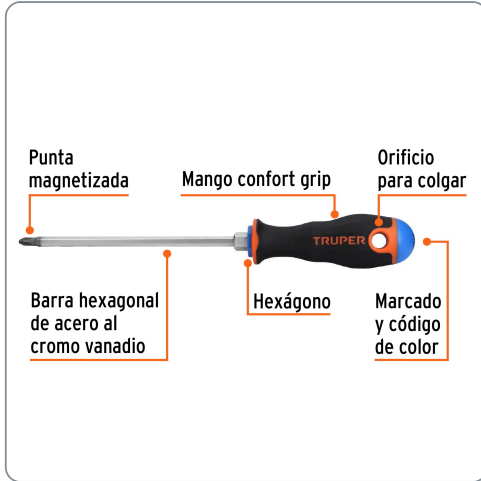

TRUPER CÓDIGO: 14079 CLAVE: DP-1/4X6B

Desarmador de cruz 1/4" x 6" mango Comfort Grip, TRUPER

- Barra hexagonal de acero al cromo vanadio, 2X más resistente al desgaste que las de acero al carbono
- Mango comfort grip con orificio para colgar
- Marcado y código de color para fácil identificación de medida y punta

Especificaciones técnicas

Medida (punta x largo de barra) **1/4" x 6"**

Datos de empaque	
Empaque individual: Tarjeta plástica	
Empaque logístico	Cantidad
Inner	6
Máster	36
Pallet	2880

Certificaciones y garantías
Excede en promedio un 45% la norma en torque ASME-B107.600
Producto garantizado contra defectos de fabricación o mano de obra. La garantía se puede hacer válida con cualquier distribuidor de Truper
Producto fabricado en China bajo las estrictas especificaciones de Truper