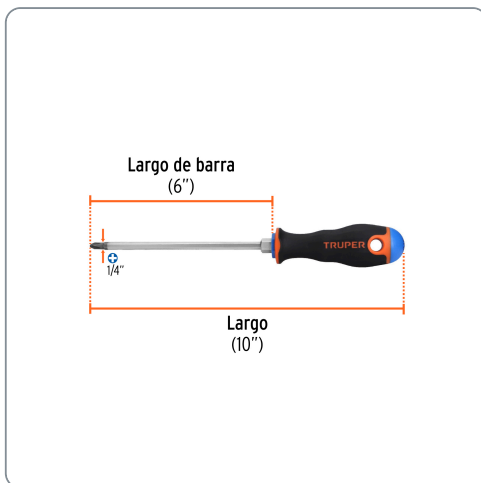

TRUPER CÓDIGO: 14079 CLAVE: DP-1/4X6B

Desarmador de cruz 1/4" x 6" mango Comfort Grip, TRUPER

- Barra hexagonal de acero al cromo vanadio, 2X más resistente al desgaste que las de acero al carbono
- Mango comfort grip con orificio para colgar
- Marcado y código de color para fácil identificación de medida y punta

Especificaciones técnicas

Medida (punta x largo de barra) **1/4" x 6"**

Datos de empaque

Empaque individual: Tarjeta plástica

Empaque logístico **Cantidad**

Inner **6**

Máster **36**

Pallet **2880**