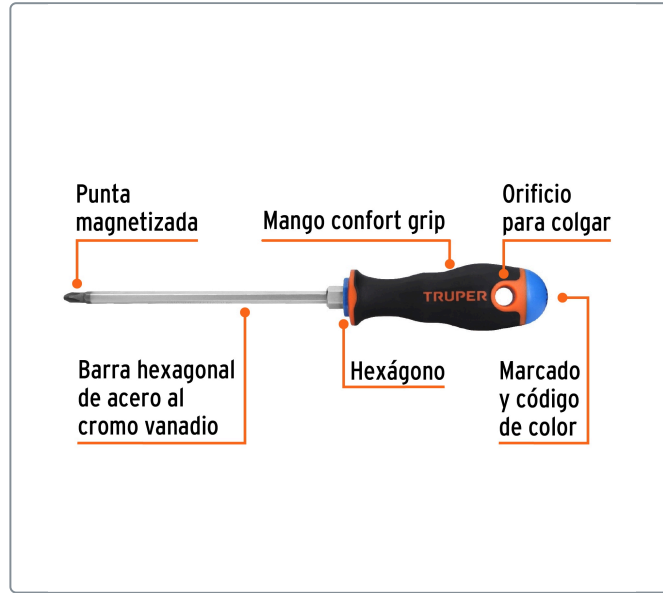

Los productos ilustrados y la información pueden cambiar sin previo aviso, como resultado de nuestros procesos de mejora continua.

Prohibida su reproducción o divulgación total o parcial, así como su uso o aprovechamiento sin autorización escrita de Truper, S.A. de C.V.

© 2026 TRUPER, S.A. DE C.V. TODOS LOS DERECHOS RESERVADOS.