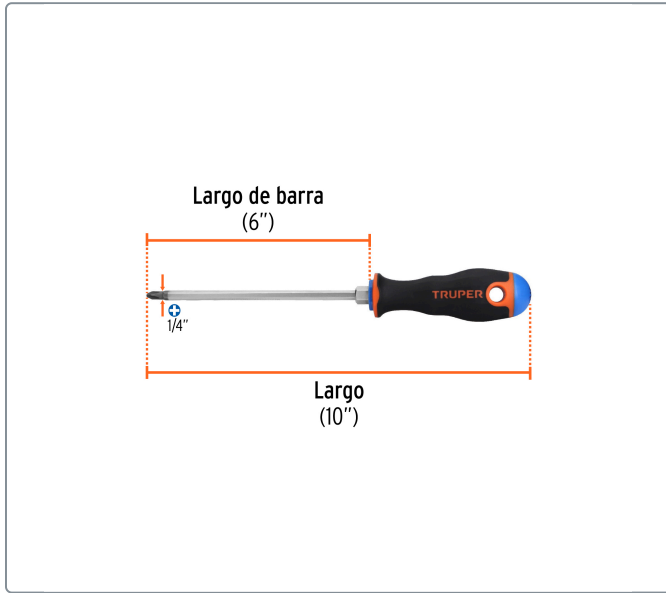

Los productos ilustrados y la información pueden cambiar sin previo aviso, como resultado de nuestros procesos de mejora continua.

Prohibida su reproducción o divulgación total o parcial, así como su uso o aprovechamiento sin autorización escrita de Truper, S.A. de C.V.

© 2026 TRUPER, S.A. DE C.V. TODOS LOS DERECHOS RESERVADOS.