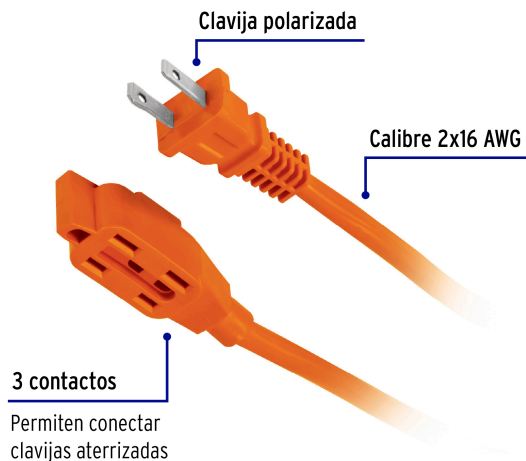

Recomendaciones de uso

- Esmeriladora 4 1/2"
- Desbrozadora eléctrica
- Sopladora eléctrica
- Motosierra eléctrica
- Sierra circular

Uso rudo