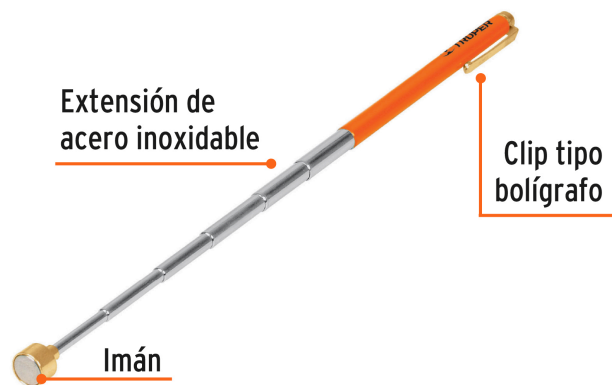

TRUPER

CÓDIGO: 14140 CLAVE: PICK-UP

Imán extensible de acero inoxidable, 1.5 kg, TRUPER

- Levanta hasta 1.5 kg
- Se extiende hasta 65 cm
- Clip tipo bolígrafo
- Para recuperar objetos de metal en lugares de difícil acceso

Certificaciones y garantías**Especificaciones**

Extensión mínima	15 cm
Extensión máxima	65 cm
Empaque individual	Blíster
Inner	6
Máster	72
Pallet	5760

País de origen**Fabricado en China bajo las estrictas especificaciones de GRUPO TRUPER**

Imágenes complementarias

Extensión
mínima 15 cm | máxima 65 cm

EMPAQUE INDIVIDUAL

Peso: 0.04 kg (0.09 lb)

EMPAQUE INNER

Contiene: 6 piezas

Peso: 0.28 kg (0.62 lb)

Imágenes complementarias