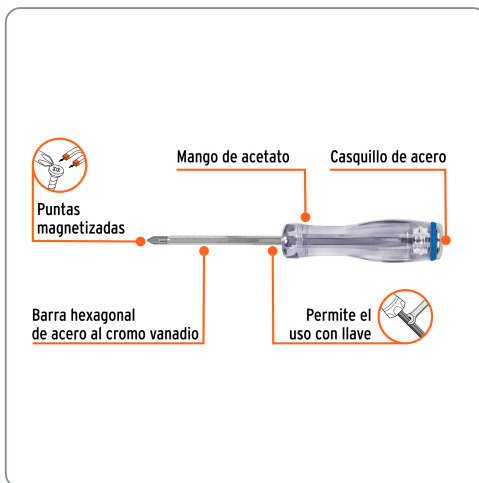

Desarmador de cruz de golpe 3/16" x 3", TRUPER EXPERT

- Barra hexagonal de acero al cromo vanadio, 2X más resistentes al desgaste que las de acero al carbono
- Casquillo de acero que transmite el impacto directamente a la barra
- Mango de acetato, 3X mayor resistencia al impacto que los mangos de PVC

Especificaciones técnicas	
Medida (punta x largo de barra)	3/16" x 3"

Datos de empaque	
Empaque individual: Tarjeta plástica	
Empaque logístico	Cantidad
Inner	6
Máster	36
Pallet	5400

Certificaciones y garantías
Excede en promedio un 45% la norma en torque ASME-B107.600
Producto garantizado contra defectos de fabricación o mano de obra. La garantía se puede hacer válida con cualquier distribuidor de Truper

Producto fabricado en China bajo las estrictas especificaciones de Truper

EMPAQUE INNER

Contiene: 6 piezas

Peso: 0.55 kg (1.2 lb)

EMPAQUE MÁSTER

Contiene: 6 inner (36 piezas)

Peso: 3.56 kg (7.8 lb)