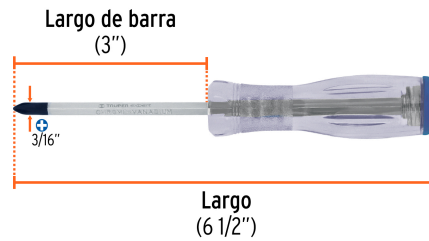

Desarmador de cruz de golpe 3/16" x 3", TRUPER EXPERT

- Barra hexagonal de acero al cromo vanadio, 2X más resistentes al desgaste que las de acero al carbono
- Casquillo de acero que transmite el impacto directamente a la barra
- Mango de acetato, 3X mayor resistencia al impacto que los mangos de PVC

Especificaciones técnicas	
Medida (punta x largo de barra)	3/16" x 3"

Datos de empaque	
Empaque individual: Tarjeta plástica	
Empaque logístico	Cantidad
Inner	6
Máster	36
Pallet	5400

Certificaciones y garantías
Excede en promedio un 45% la norma en torque ASME-B107.600
Producto garantizado contra defectos de fabricación o mano de obra. La garantía se puede hacer válida con cualquier distribuidor de Truper

Producto fabricado en China bajo las estrictas especificaciones de Truper

EMPAQUE INNER

Contiene: 6 piezas

Peso: 0.55 kg (1.2 lb)

EMPAQUE MÁSTER

Contiene: 6 inner (36 piezas)

Peso: 3.56 kg (7.8 lb)