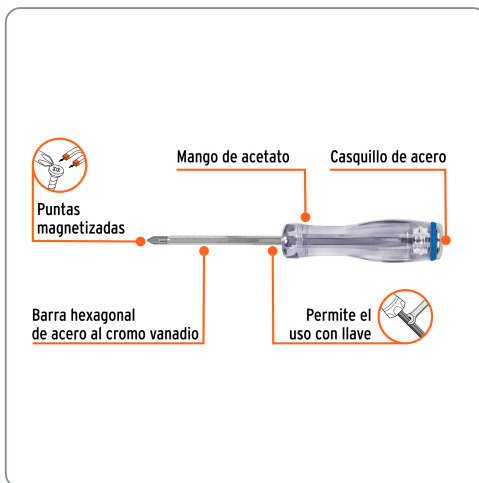

Desarmador de cruz de golpe 3/16" x 3", TRUPER EXPERT

- Barra hexagonal de acero al cromo vanadio, 2X más resistentes al desgaste que las de acero al carbono
- Casquillo de acero que transmite el impacto directamente a la barra
- Mango de acetato, 3X mayor resistencia al impacto que los mangos de PVC

Especificaciones técnicas	
Medida (punta x largo de barra)	3/16" x 3"

Datos de empaque	
Empaque individual: Tarjeta plástica	
Empaque logístico	Cantidad
Inner	6
Máster	36
Pallet	5400

Certificaciones y garantías	
<ul style="list-style-type: none"> • Excede en promedio un 45% la norma en torque ASME-B107.600 	<ul style="list-style-type: none"> • Producto garantizado contra defectos de fabricación o mano de obra. La garantía se puede hacer válida con cualquier distribuidor de Truper

Producto fabricado en China bajo las estrictas especificaciones de Truper

EMPAQUE INNER

Contiene: 6 piezas

Peso: 0.55 kg (1.2 lb)

EMPAQUE MÁSTER

Contiene: 6 inner (36 piezas)

Peso: 3.56 kg (7.8 lb)