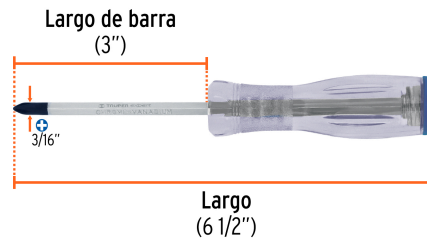

Desarmador de cruz de golpe 3/16" x 3", TRUPER EXPERT

- Barra hexagonal de acero al cromo vanadio, 2X más resistentes al desgaste que las de acero al carbono
- Casquillo de acero que transmite el impacto directamente a la barra
- Mango de acetato, 3X mayor resistencia al impacto que los mangos de PVC

Especificaciones técnicas	
Medida (punta x largo de barra)	3/16" x 3"

Datos de empaque	
Empaque individual: Tarjeta plástica	
Empaque logístico	Cantidad
Inner	6
Máster	36
Pallet	5400

Certificaciones y garantías	
<ul style="list-style-type: none"> • Excede en promedio un 45% la norma en torque ASME-B107.600 	<ul style="list-style-type: none"> • Producto garantizado contra defectos de fabricación o mano de obra. La garantía se puede hacer válida con cualquier distribuidor de Truper

Producto fabricado en China bajo las estrictas especificaciones de Truper

EMPAQUE INNER

Contiene: 6 piezas

Peso: 0.55 kg (1.2 lb)

EMPAQUE MÁSTER

Contiene: 6 inner (36 piezas)

Peso: 3.56 kg (7.8 lb)