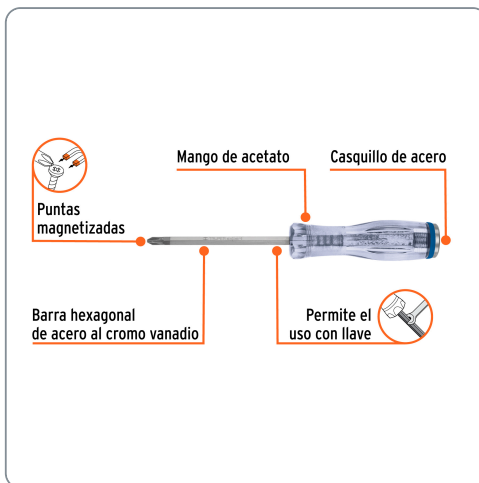

## Desarmador de cruz de golpe 1/4" x 4", TRUPER EXPERT

- Barra hexagonal de acero al cromo vanadio, 2X más resistentes al desgaste que las de acero al carbono
- Casquillo de acero que transmite el impacto directamente a la barra
- Mango de acetato, 3X mayor resistencia al impacto que los mangos de PVC

Especificaciones técnicas	
Medida (punta x largo de barra)	1/4" x 4"

Datos de empaque	
Empaque individual: Tarjeta plástica	
Empaque logístico	Cantidad
Inner	6
Máster	36
Pallet	4536

Certificaciones y garantías	
<ul style="list-style-type: none"> <li>• Excede en promedio un 45% la norma en torque ASME-B107.600</li> </ul>	<ul style="list-style-type: none"> <li>• Producto garantizado contra defectos de fabricación o mano de obra. La garantía se puede hacer válida con cualquier distribuidor de Truper</li> </ul>

Producto fabricado en China bajo las estrictas especificaciones de Truper