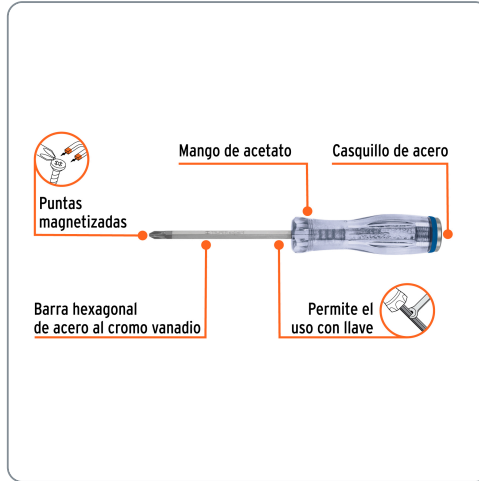

Desarmador de cruz de golpe 1/4" x 4", TRUPER EXPERT

- Barra hexagonal de acero al cromo vanadio, 2X más resistentes al desgaste que las de acero al carbono
- Casquillo de acero que transmite el impacto directamente a la barra
- Mango de acetato, 3X mayor resistencia al impacto que los mangos de PVC

Especificaciones técnicas

Medida (punta x largo de barra) **1/4" x 4"**

Datos de empaque	
Empaque individual: Tarjeta plástica	
Empaque logístico	Cantidad
Inner	6
Máster	36
Pallet	4536

Certificaciones y garantías

EMPAQUE MÁSTER

Contiene: 6 inner (36 piezas)

Peso: 5.8 kg (12.8 lb)