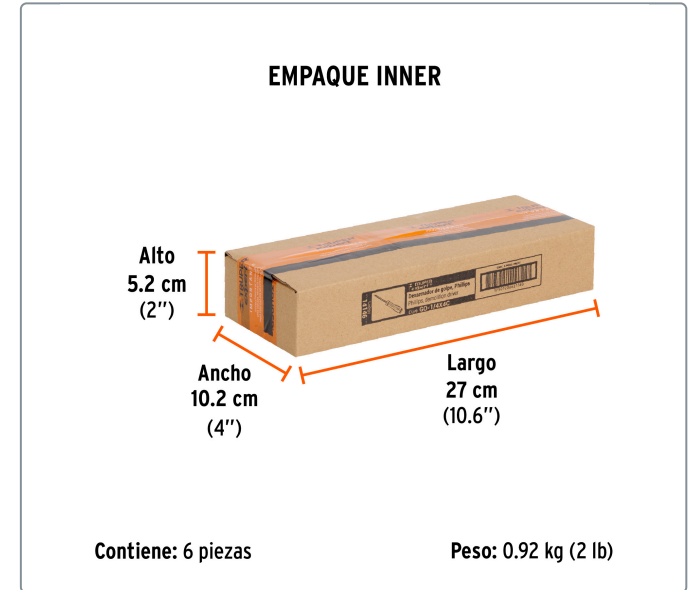

Desarmador de cruz de golpe 1/4" x 4", TRUPER EXPERT

- Barra hexagonal de acero al cromo vanadio, 2X más resistentes al desgaste que las de acero al carbono
- Casquillo de acero que transmite el impacto directamente a la barra
- Mango de acetato, 3X mayor resistencia al impacto que los mangos de PVC

Especificaciones técnicas

Medida (punta x largo de barra) **1/4" x 4"**

Datos de empaque	
Empaque individual: Tarjeta plástica	
Empaque logístico	Cantidad
Inner	6
Máster	36
Pallet	4536

Certificaciones y garantías

EMPAQUE MÁSTER

Contiene: 6 inner (36 piezas)

Peso: 5.8 kg (12.8 lb)