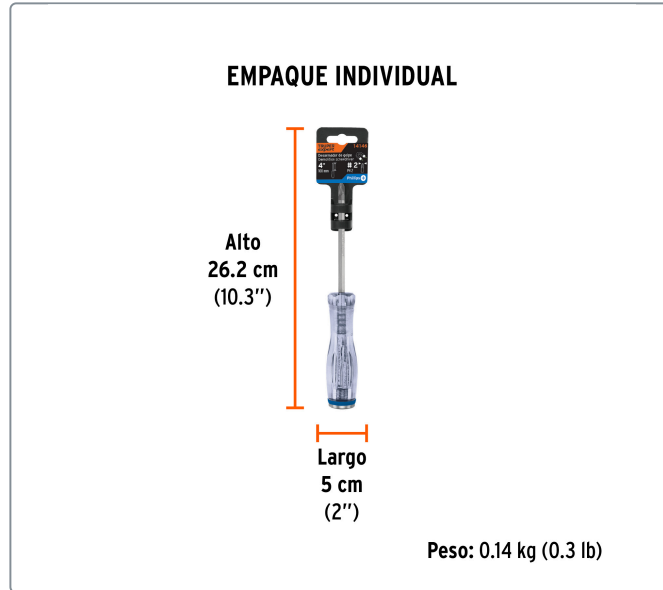

Desarmador de cruz de golpe 1/4" x 4", TRUPER EXPERT

- Barra hexagonal de acero al cromo vanadio, 2X más resistentes al desgaste que las de acero al carbono
- Casquillo de acero que transmite el impacto directamente a la barra
- Mango de acetato, 3X mayor resistencia al impacto que los mangos de PVC

Especificaciones técnicas

Medida (punta x largo de barra) **1/4" x 4"**

Datos de empaque	
Empaque individual: Tarjeta plástica	
Empaque logístico	Cantidad
Inner	6
Máster	36
Pallet	4536

Certificaciones y garantías

EMPAQUE MÁSTER

Contiene: 6 inner (36 piezas)

Peso: 5.8 kg (12.8 lb)