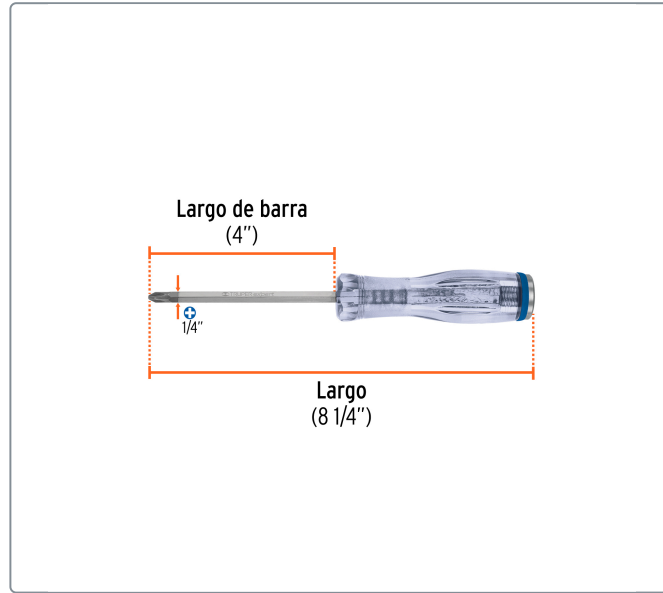

Desarmador de cruz de golpe 1/4" x 4", TRUPER EXPERT

- Barra hexagonal de acero al cromo vanadio, 2X más resistentes al desgaste que las de acero al carbono
- Casquillo de acero que transmite el impacto directamente a la barra
- Mango de acetato, 3X mayor resistencia al impacto que los mangos de PVC

Especificaciones técnicas

Medida (punta x largo de barra) **1/4" x 4"**

Datos de empaque	
Empaque individual: Tarjeta plástica	
Empaque logístico	Cantidad
Inner	6
Máster	36
Pallet	4536

Certificaciones y garantías

EMPAQUE MÁSTER

Contiene: 6 inner (36 piezas)

Peso: 5.8 kg (12.8 lb)