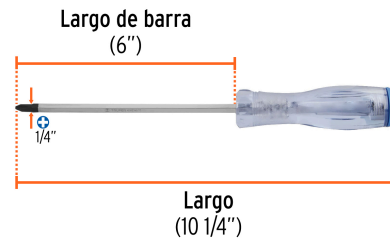

## Desarmador de cruz de golpe 1/4" x 6", TRUPER EXPERT

- Barra hexagonal de acero al cromo vanadio, 2X más resistentes al desgaste que las de acero al carbono
- Mango de acetato, 3X mayor resistencia al impacto que los mangos de PVC
- Casquillo de acero que transmite el impacto directamente a la barra

Especificaciones técnicas	
Medida (punta x largo de barra)	1/4" x 6"

Datos de empaque	
Empaque individual: Tarjeta plástica	
Empaque logístico	Cantidad
Inner	6
Máster	36
Pallet	3456

Certificaciones y garantías	
<ul style="list-style-type: none"> <li>• Excede en promedio un 45% la norma en torque ASME-B107.600</li> </ul>	<ul style="list-style-type: none"> <li>• Producto garantizado contra defectos de fabricación o mano de obra. La garantía se puede hacer válida con cualquier distribuidor de Truper</li> </ul>

Producto fabricado en China bajo las estrictas especificaciones de Truper

**EMPAQUE INNER**

Contiene: 6 piezas

Peso: 0.99 kg (2.2 lb)

**EMPAQUE MÁSTER**

Contiene: 6 inner (36 piezas)

Peso: 6.28 kg (13.8 lb)