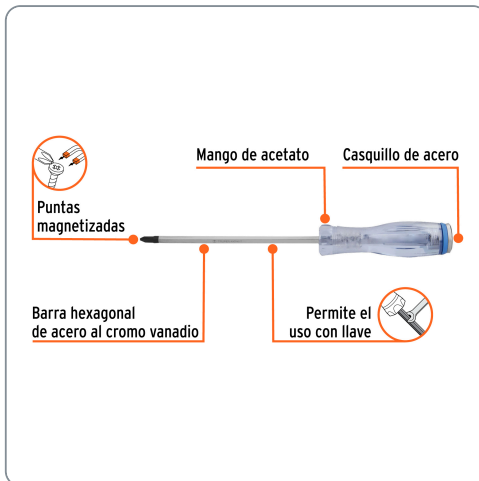

## Desarmador de cruz de golpe 1/4" x 6", TRUPER EXPERT

- Barra hexagonal de acero al cromo vanadio, 2X más resistentes al desgaste que las de acero al carbono
- Mango de acetato, 3X mayor resistencia al impacto que los mangos de PVC
- Casquillo de acero que transmite el impacto directamente a la barra

Especificaciones técnicas	
Medida (punta x largo de barra)	1/4" x 6"

Datos de empaque	
Empaque individual: Tarjeta plástica	
Empaque logístico	Cantidad
Inner	6
Máster	36
Pallet	3456

Certificaciones y garantías	
<ul style="list-style-type: none"> <li>• Excede en promedio un 45% la norma en torque ASME-B107.600</li> </ul>	<ul style="list-style-type: none"> <li>• Producto garantizado contra defectos de fabricación o mano de obra. La garantía se puede hacer válida con cualquier distribuidor de Truper</li> </ul>

Producto fabricado en China bajo las estrictas especificaciones de Truper

**EMPAQUE INNER**

Contiene: 6 piezas

Peso: 0.99 kg (2.2 lb)

**EMPAQUE MÁSTER**

Contiene: 6 inner (36 piezas)

Peso: 6.28 kg (13.8 lb)