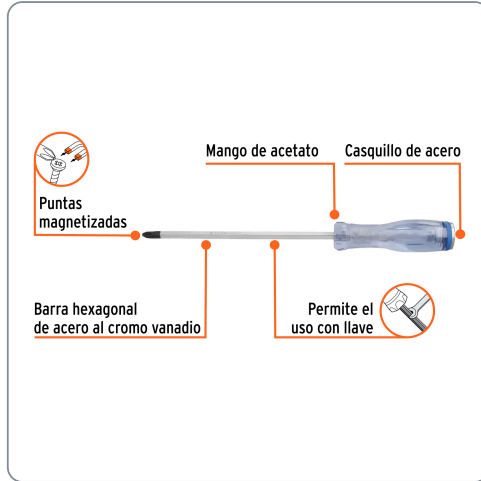

Desarmador de cruz de golpe 5/16" x 8", TRUPER EXPERT

- Barra hexagonal de acero al cromo vanadio, 2X más resistentes al desgaste que las de acero al carbono
- Casquillo de acero que transmite el impacto directamente a la barra
- Mango de acetato, 3X mayor resistencia al impacto que los mangos de PVC

Especificaciones técnicas	
Medida (punta x largo de barra)	5/16" x 8"

Datos de empaque	
Empaque individual: Tarjeta plástica	
Empaque logístico	Cantidad
Inner	6
Máster	36
Pallet	2340

Certificaciones y garantías
Excede en promedio un 45% la norma en torque ASME-B107.600
Producto garantizado contra defectos de fabricación o mano de obra. La garantía se puede hacer válida con cualquier distribuidor de Truper

Producto fabricado en China bajo las estrictas especificaciones de Truper

Puntas magnetizadas

EMPAQUE INNER

Contiene: 6 piezas

Peso: 1.65 kg (3.6 lb)

EMPAQUE MÁSTER

Contiene: 6 inner (36 piezas)

Peso: 10.24 kg (22.6 lb)