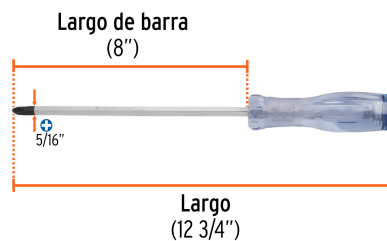

Desarmador de cruz de golpe 5/16" x 8", TRUPER EXPERT

- Barra hexagonal de acero al cromo vanadio, 2X más resistentes al desgaste que las de acero al carbono
- Casquillo de acero que transmite el impacto directamente a la barra
- Mango de acetato, 3X mayor resistencia al impacto que los mangos de PVC

Especificaciones técnicas	
Medida (punta x largo de barra)	5/16" x 8"

Datos de empaque	
Empaque individual: Tarjeta plástica	
Empaque logístico	Cantidad
Inner	6
Máster	36
Pallet	2340

Certificaciones y garantías
Excede en promedio un 45% la norma en torque ASME-B107.600
Producto garantizado contra defectos de fabricación o mano de obra. La garantía se puede hacer válida con cualquier distribuidor de Truper

Producto fabricado en China bajo las estrictas especificaciones de Truper

Puntas magnetizadas

EMPAQUE INNER

Contiene: 6 piezas

Peso: 1.65 kg (3.6 lb)

EMPAQUE MÁSTER

Contiene: 6 inner (36 piezas)

Peso: 10.24 kg (22.6 lb)