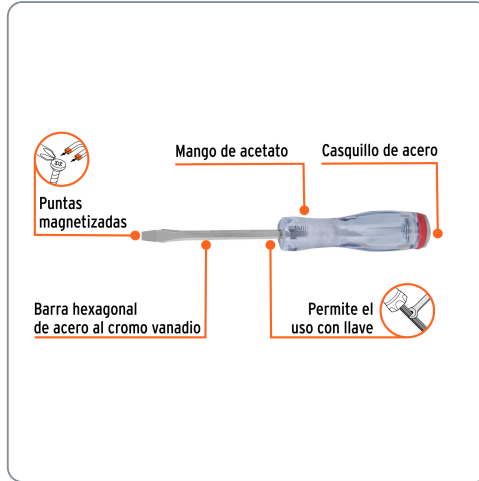

Desarmador plano de golpe 3/16" x 3", TRUPER EXPERT

- Barra hexagonal de acero al cromo vanadio, 2X más resistentes al desgaste que las de acero al carbono
- Casquillo de acero que transmite el impacto directamente a la barra
- Mango de acetato, 3X mayor resistencia al impacto que los mangos de PVC

Especificaciones técnicas	
Medida (punta x largo de barra)	3/16" x 3"

Datos de empaque	
Empaque Individual: Tarjeta plástica	
Empaque logístico	Cantidad
Inner	6
Master	36
Pallet	5400

Certificaciones y garantías
Excede en promedio un 45% la norma en torque ASME-B107.600

Producto fabricado en China bajo las estrictas especificaciones de Truper