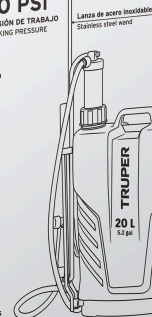

CONT: 1 FUMIGADOR Y ACCESORIOS