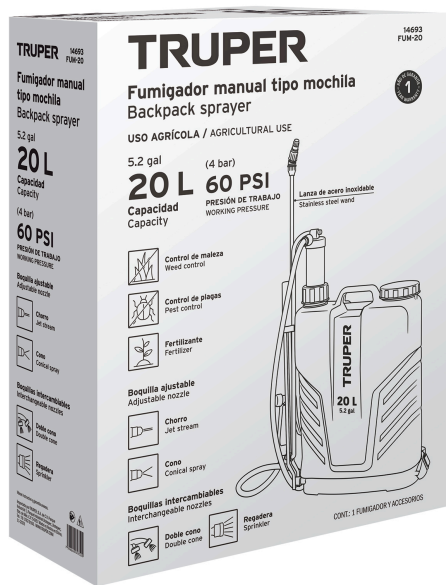

TRUPER 14853 FUM-20
Fumigador manual tipo mochila
Backpack sprayer
5.2 gal
20 L
Capacidad
Capacity
60 PSI
PRESIÓN DE TRABAJO
WORKING PRESSURE
Boquilla ajustable
Adjustable nozzle
Cone
Jet stream
Cone
Conical spray
Boquillas intercambiables
Interchangeable nozzles
Doble cono
Double cone
Regadera
Sprayer

TRUPER

Fumigador manual tipo mochila
Backpack sprayer

USO AGRÍCOLA / AGRICULTURAL USE

5.2 gal (4 bar)

20 L 60 PSI

Control de maleza
Weed control

Control de plagas
Pest control

Fertilizante
Fertilizer

Boquilla ajustable
Adjustable nozzle

Chorro
Jet stream

Cone
Conical spray

Doble cono
Double cone

CONT: 1 FUMIGADOR Y ACCESORIOS