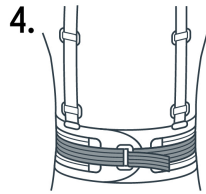

Datos de Empaque (Medidas y pesos aproximados)

Empaque Individual

Medidas: Alto: 25.6 cm (10") Ancho: 7.2 cm (2 3/4") Largo: 16.1 cm (6 1/4")
Peso: 0.4 kg (0.88 lb)

Inner

Medidas: Alto: 16.2 cm (6 1/4") Ancho: 16.5 cm (6 1/2") Largo: 26 cm (10 1/4")
Peso: 0.86 kg (1.90 lb)

Master

Medidas: Alto: 35.5 cm (14") Ancho: 34.5 cm (13 1/2") Largo: 54.2 cm (21 1/4")
Peso: 7.6 kg (16.76 lb)

Imágenes complementarias

Instrucciones

1. Cierre la faja ajustando firmemente las puntas de fijación hook and loop.

2. Colóquese los tirantes y ajústelos deslizando la hebilla.

3. Estire los laterales elásticos exteriores.

4. Cierre el cinturón de refuerzo central ajustándolo a su cintura.

Cinturón ajustable para mayor soporte

Cierre con fijación hook and loop

Tirantes ajustables

4 varillas para soporte lumbar

EMPAQUE INDIVIDUAL

Alto: 25.6 cm (10")

Ancho: 7.2 cm (2 3/4")

Largo: 16.1 cm (6 1/4")

Peso: 0.4 kg (0.88 lb)