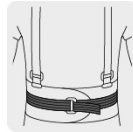

Faja lumbar con tercer cinturón, talla M, TRUPER

- Fabricada de poliéster y elastano
- Faja de fijación hook and loop con cinturón ajustable para mayor soporte
- Flexible para mayor comodidad
- 4 Varillas para soporte lumbar y tirantes ajustables
- Ideal para mover o cargar objetos pesados
- Previene ciertas deformidades corporales