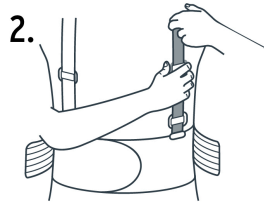

Master

Medidas: Alto: 35.5 cm (14") Ancho: 34.5 cm (13 1/2") Largo: 54.2 cm (21 1/4")
Peso: 7.6 kg (16.76 lb)

Imágenes complementarias

Instrucciones

1. Cierre la faja ajustando firmemente las puntas de fijación hook and loop.

2. Colóquese los tirantes y ajústelos deslizando la hebilla.

3. Estire los laterales elásticos exteriores.

4. Cierre el cinturón de refuerzo central ajustándolo a su cintura.

Cinturón ajustable para mayor soporte

Cierre con fijación hook and loop

Tirantes ajustables

4 varillas para soporte lumbar

EMPAQUE INDIVIDUAL

Alto: 25.6 cm (10")

Ancho: 7.2 cm (2 3/4")

Largo: 16.1 cm (6 1/4")

Peso: 0.4 kg (0.88 lb)