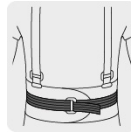

Faja lumbar con tercer cinturón, talla G, TRUPER

- Fabricada de poliéster y elastano
- Faja de fijación hook and loop con cinturón ajustable para mayor soporte
- Flexible para mayor comodidad
- 4 Varillas para soporte lumbar y tirantes ajustables
- Ideal para mover o cargar objetos pesados
- Previene ciertas deformidades corporales