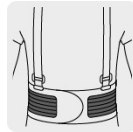

Faja lumbar, talla M, TRUPER

- Fabricada de poliéster y elastano
- Cinturón de soporte abdominal con fijación hook and loop
- Flexibles para mayor comodidad
- 4 Varillas para soporte lumbar y tirantes ajustables
- Ideal para mover a cargar objetos pesados
- Previene ciertas deformaciones corporales