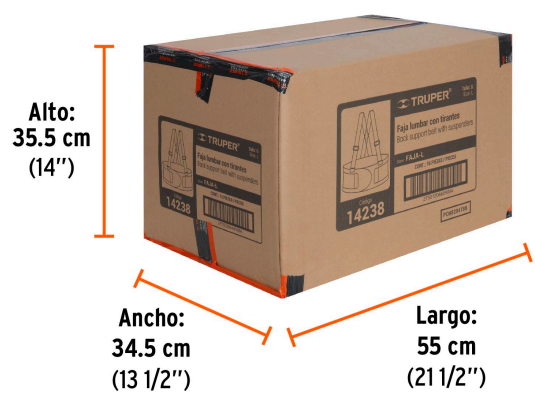

**Certificaciones y garantías****Especificaciones**

Talla	Grande (G)
Empaque individual	Blíster
Inner	2
Master	16
Pallet	288

País de origen**Fabricado en China bajo las estrictas especificaciones de GRUPO TRUPER**

Datos de Empaque (Medidas y pesos aproximados)

Empaque Individual

Medidas: Alto: 25.5 cm (10") Ancho: 7.1 cm (2 3/4") Largo: 16.2 cm (6 1/4")
Peso: 0.38 kg (0.84 lb)

Inner

Medidas: Alto: 16.5 cm (6 1/2") Ancho: 16.5 cm (6 1/2") Largo: 26 cm (10 1/4")
Peso: 0.83 kg (1.83 lb)

Master

Medidas: Alto: 35.5 cm (14") Ancho: 34.5 cm (13 1/2") Largo: 55 cm (21 3/4")
Peso: 7.24 kg (15.96 lb)

Imágenes complementarias

EMPAQUE INDIVIDUAL

Peso: 0.38 kg (0.84 lb)

EMPAQUE INNER

Contiene: 2 piezas

Peso: 0.83 kg (1.83 lb)

EMPAQUE MASTER

Contiene: 8 inner (16 piezas)

Peso: 7.24 kg (15.96 lb)

Imágenes complementarias