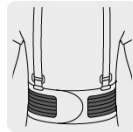

Faja lumbar, talla G, TRUPER

- Fabricada de poliéster y elastano
- Cinturón de soporte abdominal con fijación hook and loop
- Flexibles para mayor comodidad
- 4 Varillas para soporte lumbar y tirantes ajustables
- Ideal para mover a cargar objetos pesados
- Previene ciertas deformaciones corporales