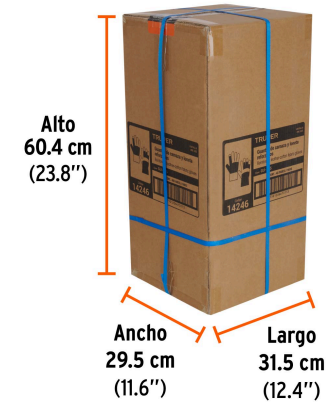

Datos de empaque	
Empaque individual: Caballete	
Empaque logístico	Cantidad
Inner	6
Máster	48
Pallet	768

Producto fabricado en China bajo las estrictas especificaciones de Truper

Refuerzo de carnaza

en palma, índice y pulgar
Brida flexibilidad y resistencia
a materiales abrasivos

Forro interno
de fibra sintética

Puño de seguridad

Protege la muñeca,
expulsión rápida del guante

Construcción

Trabajos al exterior

Herramientas

EMPAQUE INDIVIDUAL

Peso: 0.3 kg (0.7 lb)

EMPAQUE INNER

Contiene: 6 piezas

Peso: 1.86 kg (4 lb)

EMPAQUE MASTER

Contiene: 8 inner (48 piezas)

Peso: 15.22 kg (33.6 lb)